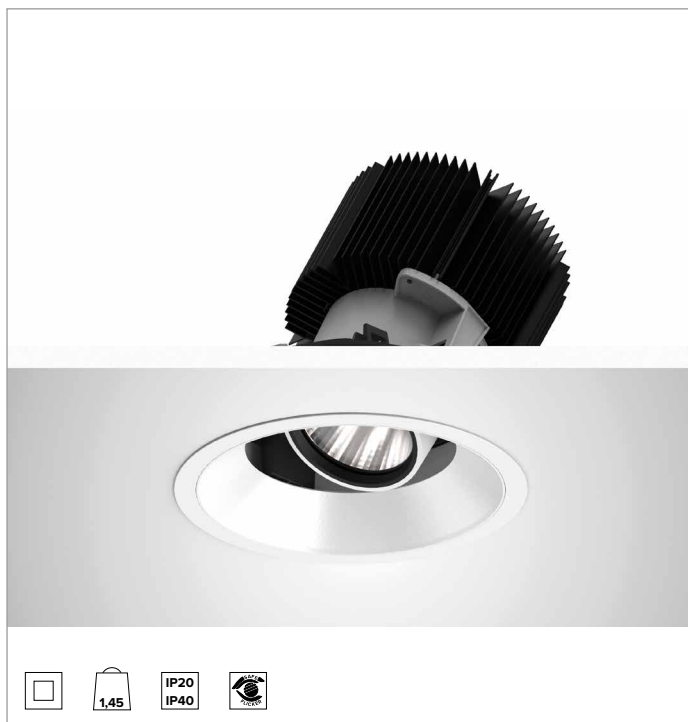

1T8596EL | CCTEVO ARCHITECTURAL 160

Projecteur encastrable orientable à LED en version trim

	2700K	H(m)	D(m)	Emax(lx)
	Ra90		33°	
Fixture Power	74W	1	0.60	13543
Source Flux	7078lm	2	1.20	3386
Fixture Flux	5134lm	3	1.80	1505
Efficacy	70lm/W	4	2.40	846
TS1281	Imax=1913cd/klm	Imax	13543cd	5
			3.00	542

CCT nominale : 2700K

Durée utile (L80/B10) : >50000h tq +25°C

CARACTÉRISTIQUES DE L'ÉCLAIRAGE

FL - optique de précision avec anneau cut-off en silicone noir. Version avec réflecteur à facettes convexes en aluminium anodisé spéculaire et filtre holographique diffuseur. UGR<19 (EN 12464-1).

Optique : RÉFLECTEUR

Ouverture du faisceau : FL (33°)

Rendement optique : 73%

Flux appareil : 5134lm

Efficacité lumineuse : 70lm/W

Sécurité photobiologique : Conforme au groupe RG1 (Risque faible)

CARACTÉRISTIQUES MÉCANIQUES

Corps et dissipateur en aluminium blanc moulé sous pression. Couvercle blanc. Corps optique inclinable jusqu'à 30°, avec blocage mécanique du pointage et règle graduée, et orientable à 358°. Version trim avec anneau intégré blanc.