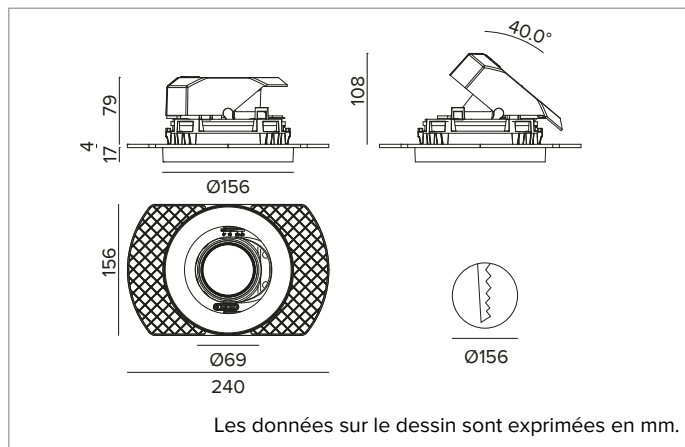

1T8598ELTR | CCTEVO ARCHITECTURAL 160

Projecteur encastrable à LED en version trimless

		3000K	H(m)	D(m)	E _{max} (lx)
		Ra90		33°	
		Fixture Power	34W	1	0.59
		Source Flux	4211lm	2	1.18
		Fixture Flux	3104lm	3	1.77
		Efficacy	91lm/W	4	2.36
TS1278	I _{max} =2173cd/klm	I _{max}	9150cd	5	2.95

CCT nominale : 3000K

Durée utile (L80/B10) : >50000h tq +25°C

CARACTÉRISTIQUES DE L'ÉCLAIRAGE

FL - optique de précision avec anneau cut-off en silicone noir. Version avec réflecteur à facettes convexes en aluminium anodisé spéculaire et filtre holographique diffuseur. UGR<19 (EN 12464-1).

Corps et dissipateur en aluminium blanc moulé sous pression. Couvercle blanc. Corps optique inclinable jusqu'à 40°, avec blocage mécanique du pointage et règle graduée, et orientable à 358°. Version trimless avec élément portant pour la pose et le ragréage dans les plaques de plâtre.

Couleur et finition : Blanc plâtre

Poids : 1,15Kg

Version : TRIMLESS

Degré de protection : IP20 pour la partie encastrée

Degré de protection : IP40 pour la partie apparente

CARACTÉRISTIQUES ÉLECTRIQUES

Driver électronique ON-OFF intégré.