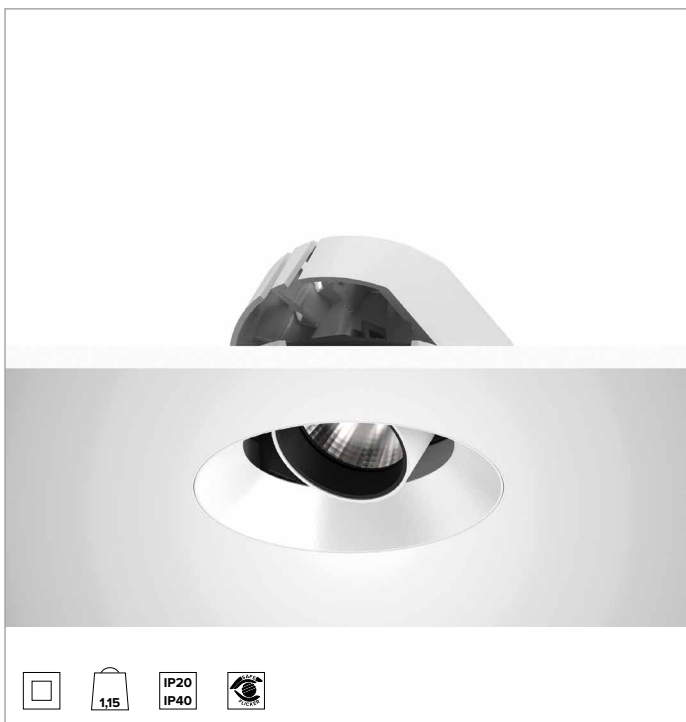

1T8598ELTR | CCTEVO ARCHITECTURAL 160

Projecteur encastrable à LED en version trimless

		3000K	H(m)	D(m)	E _{max} (lx)
		Ra90		33°	
		Fixture Power	34W	1	0.59
		Source Flux	4211lm	2	1.18
		Fixture Flux	3104lm	3	1.77
		Efficacy	91lm/W	4	2.36
TS1278	I _{max} =2173cd/klm	I _{max}	9150cd	5	2.95

CCT nominale : 3000K

Durée utile (L80/B10) : >50000h tq +25°C

CARACTÉRISTIQUES DE L'ÉCLAIRAGE

FL - optique de précision avec anneau cut-off en silicone noir. Version avec réflecteur à facettes convexes en aluminium anodisé spéculaire et filtre holographique diffuseur. UGR<19 (EN 12464-1).

Optique : RÉFLECTEUR

Ouverture du faisceau : FL (33°)

Rendement optique : 74%

Flux appareil : 3104lm

Efficacité lumineuse : 91lm/W

Sécurité photobiologique : Conforme au groupe RG1 (Risque faible)

CARACTÉRISTIQUES MÉCANIQUES

Corps et dissipateur en aluminium blanc moulé sous pression. Couvercle blanc. Corps optique inclinable jusqu'à 40°, avec blocage mécanique du pointage et règle graduée, et orientable à 358°. Version trimless avec élément portant pour la pose et le ragréage dans les plaques de plâtre.