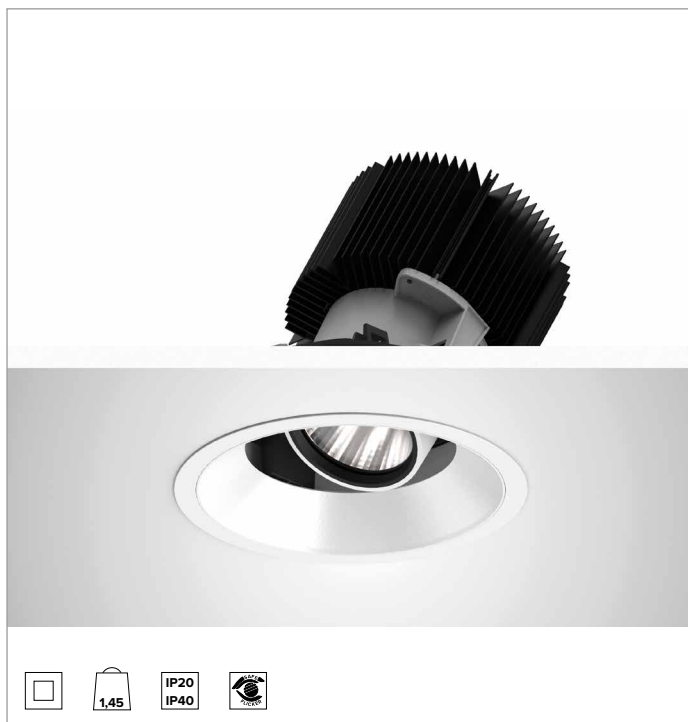

1T8599EL | CCTEVO ARCHITECTURAL 160

Projecteur encastrable orientable à LED en version trim

		3000K	H(m)	D(m)	E _{max} (lx)	
		Ra90		33°		
		Fixture Power	74W	1	0.60	14461
		Source Flux	7558lm	2	1.20	3615
		Fixture Flux	5483lm	3	1.80	1607
		Efficacy	74lm/W	4	2.40	904
TS1281	I _{max} =1913cd/klm	I _{max}	14461cd	5	3.00	578

CCT nominale : 3000K

Durée utile (L80/B10) : >50000h tq +25°C

CARACTÉRISTIQUES DE L'ÉCLAIRAGE

FL - optique de précision avec anneau cut-off en silicone noir. Version avec réflecteur à facettes convexes en aluminium anodisé spéculaire et filtre holographique diffuseur. UGR<19 (EN 12464-1).

Optique : RÉFLECTEUR

Ouverture du faisceau : FL (33°)

Rendement optique : 73%

Flux appareil : 5483lm

Efficacité lumineuse : 74lm/W

Sécurité photobiologique : Conforme au groupe RG1 (Risque faible)

CARACTÉRISTIQUES MÉCANIQUES

Corps et dissipateur en aluminium blanc moulé sous pression. Couvercle blanc. Corps optique inclinable jusqu'à 30°, avec blocage mécanique du pointage et règle graduée, et orientable à 358°. Version trim avec anneau intégré blanc.