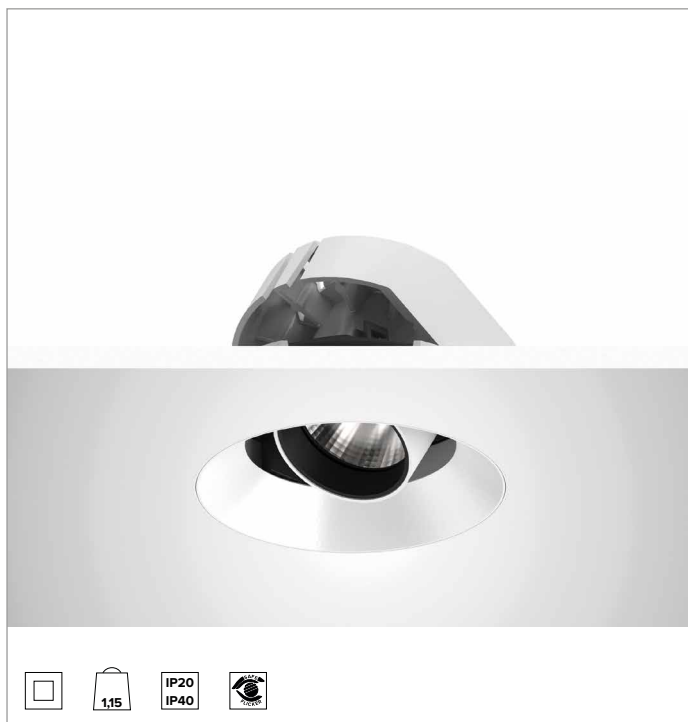

1T8601ELTR | CCTEVO ARCHITECTURAL 160

Projecteur encastrable à LED en version trimless

		3500K	H(m)	D(m)	E _{max} (lx)
		Ra90		33°	
		Fixture Power	34W	1	0.59
		Source Flux	4347lm	2	1.18
		Fixture Flux	3204lm	3	1.77
		Efficacy	94lm/W	4	2.36
TS1278	I _{max} =2173cd/klm	I _{max}	9446cd	5	2.95

CCT nominale : 3500K

Durée utile (L80/B10) : >50000h tq +25°C

CARACTÉRISTIQUES DE L'ÉCLAIRAGE

FL - optique de précision avec anneau cut-off en silicone noir. Version avec réflecteur à facettes convexes en aluminium anodisé spéculaire et filtre holographique diffuseur. UGR<19 (EN 12464-1).

Optique : RÉFLECTEUR

Ouverture du faisceau : FL (33°)

Rendement optique : 74%

Flux appareil : 3204lm

Efficacité lumineuse : 94lm/W

Sécurité photobiologique : Conforme au groupe RG1 (Risque faible)

CARACTÉRISTIQUES MÉCANIQUES

Corps et dissipateur en aluminium blanc moulé sous pression. Couvercle blanc. Corps optique inclinable jusqu'à 40°, avec blocage mécanique du pointage et règle graduée, et orientable à 358°. Version trimless avec élément portant pour la pose et le ragréage dans les plaques de plâtre.