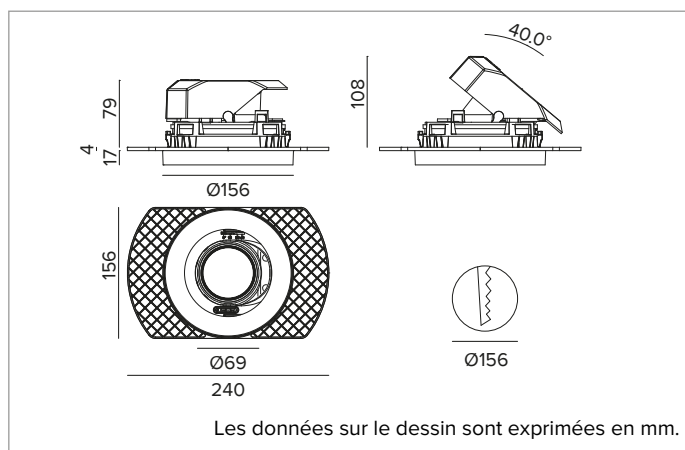

1T8601ELTR | CCTEVO ARCHITECTURAL 160

Projecteur encastrable à LED en version trimless

		3500K	H(m)	D(m)	E _{max} (lx)
		Ra90		33°	
		Fixture Power	34W	1	0.59
		Source Flux	4347lm	2	1.18
		Fixture Flux	3204lm	3	1.77
		Efficacy	94lm/W	4	2.36
TS1278	I _{max} =2173cd/klm	I _{max}	9446cd	5	2.95

CCT nominale : 3500K

Durée utile (L80/B10) : >50000h tq +25°C

CARACTÉRISTIQUES DE L'ÉCLAIRAGE

FL - optique de précision avec anneau cut-off en silicone noir. Version avec réflecteur à facettes convexes en aluminium anodisé spéculaire et filtre holographique diffuseur. UGR<19 (EN 12464-1).

Corps et dissipateur en aluminium blanc moulé sous pression. Couvercle blanc. Corps optique inclinable jusqu'à 40°, avec blocage mécanique du pointage et règle graduée, et orientable à 358°. Version trimless avec élément portant pour la pose et le ragréage dans les plaques de plâtre.

Couleur et finition : Blanc plâtre

Poids : 1,15Kg

Versión : TRIMLESS

Degré de protection : IP20 pour la partie encastrée

Degré de protection : IP40 pour la partie apparente

CARACTÉRISTIQUES ÉLECTRIQUES

Driver électronique ON-OFF intégré.