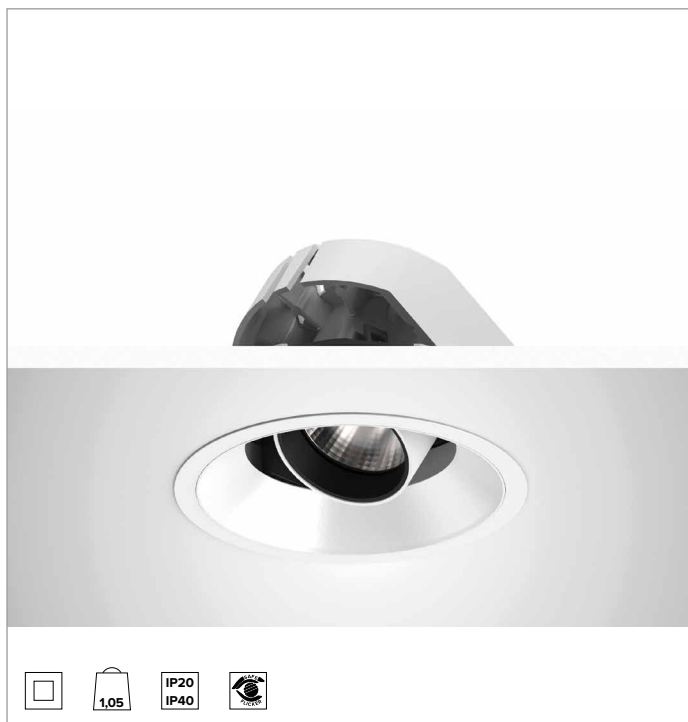

1T8601EL | CTEVO ARCHITECTURAL 160

Projecteur encastrable orientable à LED en version trim

		3500K	H(m)	D(m)	E _{max} (lx)
		Ra90		33°	
		Fixture Power	34W	1	0.59 9446
		Source Flux	4347lm	2	1.18 2361
		Fixture Flux	3204lm	3	1.77 1050
		Efficacy	94lm/W	4	2.36 590
TS1278	I _{max} =2173cd/klm	I _{max}	9446cd	5	2.95 378

CCT nominale : 3500K

Durée utile (L80/B10) : >50000h tq +25°C

CARACTÉRISTIQUES DE L'ÉCLAIRAGE

FL - optique de précision avec anneau cut-off en silicone noir. Version avec réflecteur à facettes convexes en aluminium anodisé spéculaire et filtre holographique diffuseur. UGR<19 (EN 12464-1).

Optique : RÉFLECTEUR

Ouverture du faisceau : FL (33°)

Rendement optique : 74%

Flux appareil : 3204lm

Efficacité lumineuse : 94lm/W

Sécurité photobiologique : Conforme au groupe RG1 (Risque faible)

CARACTÉRISTIQUES MÉCANIQUES

Corps et dissipateur en aluminium blanc moulé sous pression. Couvercle blanc. Corps optique inclinable jusqu'à 40°, avec blocage mécanique du pointage et règle graduée, et orientable à 358°. Version trim avec anneau intégré blanc.