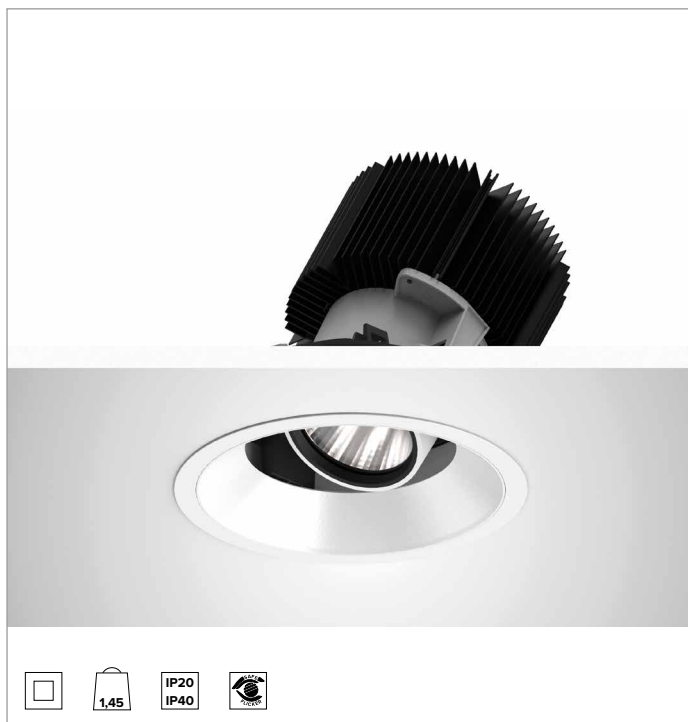

1T8602EL | CCTEVO ARCHITECTURAL 160

Projecteur encastrable orientable à LED en version trim

	3500K	H(m)	D(m)	Emax(lx)
	Ra90		33°	
Fixture Power	74W	1	0.60	14930
Source Flux	7803lm	2	1.20	3732
Fixture Flux	5660lm	3	1.80	1659
Efficacy	77lm/W	4	2.40	933
TS1281	Imax=1913cd/klm	Imax	14930cd	5
			3.00	597

CCT nominale : 3500K

Durée utile (L80/B10) : >50000h tq +25°C

CARACTÉRISTIQUES DE L'ÉCLAIRAGE

FL - optique de précision avec anneau cut-off en silicone noir. Version avec réflecteur à facettes convexes en aluminium anodisé spéculaire et filtre holographique diffuseur. UGR<19 (EN 12464-1).

Optique : RÉFLECTEUR

Ouverture du faisceau : FL (33°)

Rendement optique : 73%

Flux appareil : 5660lm

Efficacité lumineuse : 77lm/W

Sécurité photobiologique : Conforme au groupe RG1 (Risque faible)

CARACTÉRISTIQUES MÉCANIQUES

Corps et dissipateur en aluminium blanc moulé sous pression. Couvercle blanc. Corps optique inclinable jusqu'à 30°, avec blocage mécanique du pointage et règle graduée, et orientable à 358°. Version trim avec anneau intégré blanc.