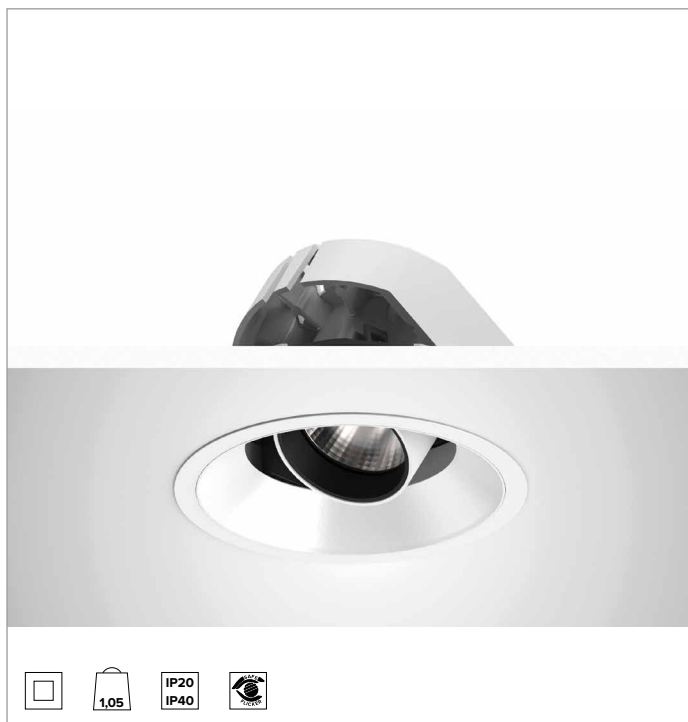

1T8604EL | CCTEVO ARCHITECTURAL 160

Projecteur encastrable orientable à LED en version trim

	4000K	H(m)	D(m)	Emax(lx)
	Ra90		33°	
Fixture Power	34W	1	0.59	9828
Source Flux	4523lm	2	1.18	2457
Fixture Flux	3334lm	3	1.77	1092
Efficacy	98lm/W	4	2.36	614
TS1278	Imax=2173cd/klm	Imax	9828cd	5
			2.95	393

CCT nominale : 4000K

Durée utile (L80/B10) : >50000h tq +25°C

CARACTÉRISTIQUES DE L'ÉCLAIRAGE

FL - optique de précision avec anneau cut-off en silicone noir. Version avec réflecteur à facettes convexes en aluminium anodisé spéculaire et filtre holographique diffuseur. UGR<19 (EN 12464-1).

Optique : RÉFLECTEUR

Ouverture du faisceau : FL (33°)

Rendement optique : 74%

Flux appareil : 3334lm

Efficacité lumineuse : 98lm/W

Sécurité photobiologique : Conforme au groupe RG1 (Risque faible)

CARACTÉRISTIQUES MÉCANIQUES

Corps et dissipateur en aluminium blanc moulé sous pression. Couvercle blanc. Corps optique inclinable jusqu'à 40°, avec blocage mécanique du pointage et règle graduée, et orientable à 358°. Version trim avec anneau intégré blanc.