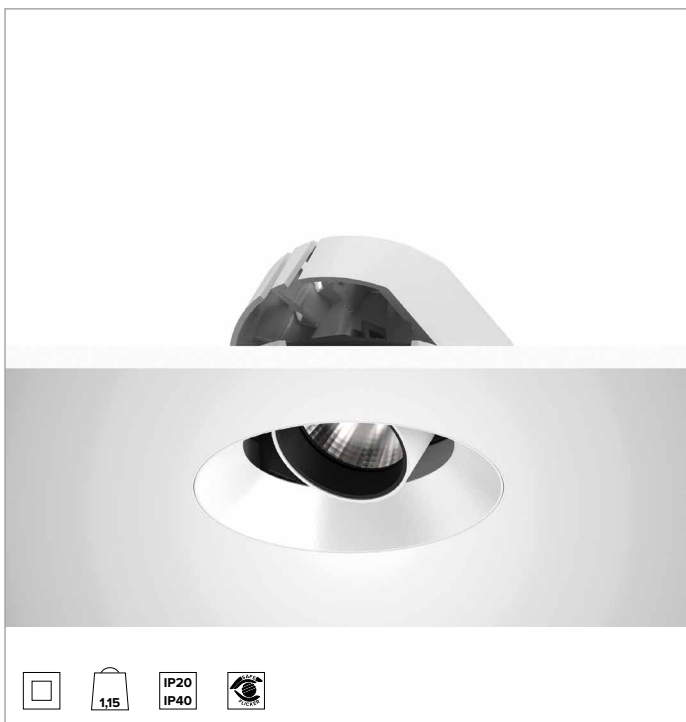

1T8607ELTR | CCTEVO ARCHITECTURAL 160

Projecteur encastrable à LED en version trimless

		2700K	H(m)	D(m)	E _{max} (lx)
		Ra90			55°
Fixture Power	34W	1	1.04	3754	
Source Flux	3943lm	2	2.08	938	
Fixture Flux	2973lm	3	3.13	417	
Efficacy	87lm/W	4	4.17	235	
TS1279	I _{max} =975cd/klm	I _{max}	3843cd	5	5.21
					150

CCT nominale : 2700K

Durée utile (L80/B10) : >50000h tq +25°C

CARACTÉRISTIQUES DE L'ÉCLAIRAGE

WFL - optique de précision avec anneau cut-off en silicone noir. Version avec réflecteur à facettes convexes en aluminium anodisé spéculaire et filtre holographique diffuseur. UGR<22 (EN 12464-1).

Corps et dissipateur en aluminium blanc moulé sous pression. Couvercle blanc. Corps optique inclinable jusqu'à 40°, avec blocage mécanique du pointage et règle graduée, et orientable à 358°. Version trimless avec élément portant pour la pose et le ragréage dans les plaques de plâtre.

Couleur et finition : Blanc plâtre

Poids : 1,15Kg

Version : TRIMLESS

Degré de protection : IP20 pour la partie encastrée

Degré de protection : IP40 pour la partie apparente

CARACTÉRISTIQUES ÉLECTRIQUES

Driver électronique ON-OFF intégré.