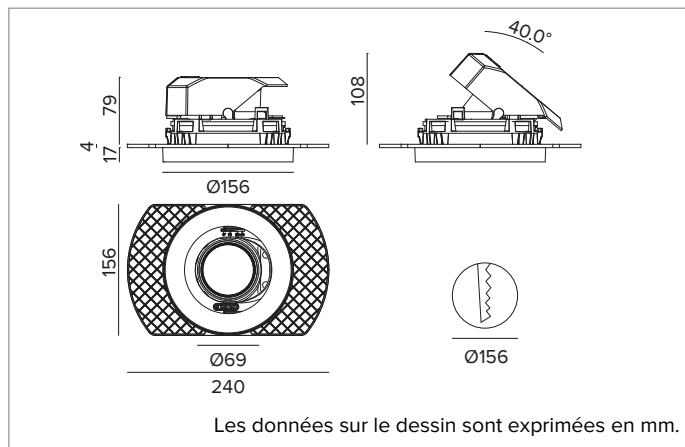

1T8607ELTR | CCTEVO ARCHITECTURAL 160

Projecteur encastrable à LED en version trimless

		2700K	H(m)	D(m)	E _{max} (lx)
		Ra90			55°
Fixture Power	34W	1	1.04	3754	
Source Flux	3943lm	2	2.08	938	
Fixture Flux	2973lm	3	3.13	417	
Efficacy	87lm/W	4	4.17	235	
TS1279	I _{max} =975cd/klm	I _{max}	3843cd	5	5.21
					150

CCT nominale : 2700K

Durée utile (L80/B10) : >50000h tq +25°C

CARACTÉRISTIQUES DE L'ÉCLAIRAGE

WFL - optique de précision avec anneau cut-off en silicone noir. Version avec réflecteur à facettes convexes en aluminium anodisé spéculaire et filtre holographique diffuseur. UGR<22 (EN 12464-1).

Corps et dissipateur en aluminium blanc moulé sous pression. Couvercle blanc. Corps optique inclinable jusqu'à 40°, avec blocage mécanique du pointage et règle graduée, et orientable à 358°. Version trimless avec élément portant pour la pose et le ragréage dans les plaques de plâtre.

Couleur et finition : Blanc plâtre

Poids : 1,15Kg

Version : TRIMLESS

Degré de protection : IP20 pour la partie encastrée

Degré de protection : IP40 pour la partie apparente

CARACTÉRISTIQUES ÉLECTRIQUES

Driver électronique ON-OFF intégré.