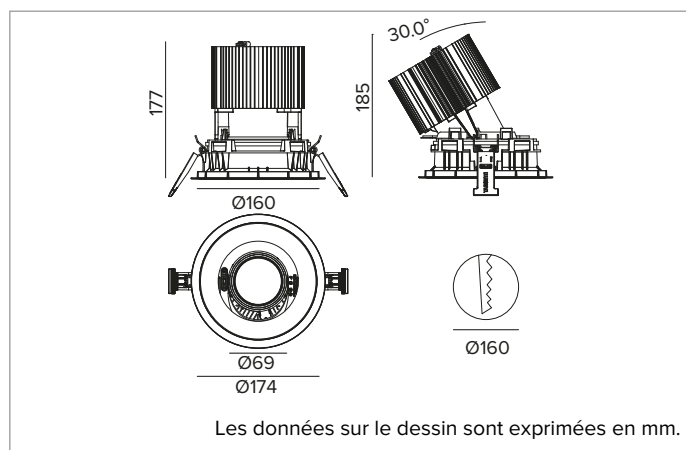

1T8608EL | CCTEVO ARCHITECTURAL 160

Projecteur encastrable orientable à LED en version trim

		2700K	H(m)	D(m)	E _{max} (lx)	
		Ra90		47°		
		Fixture Power	74W	1	0.87	9000
		Source Flux	7078lm	2	1.74	2250
		Fixture Flux	5310lm	3	2.61	1000
		Efficacy	72lm/W	4	3.47	562
TS1282	I _{max} =1272cd/klm	I _{max}	9002cd	5	4.34	360

CCT nominale : 2700K

Durée utile (L80/B10) : >50000h tq +25°C

CARACTÉRISTIQUES DE L'ÉCLAIRAGE

MWFL - optique de précision avec anneau cut-off en silicone noir. Version avec réflecteur à facettes convexes en aluminium anodisé spéculaire et filtre holographique diffuseur. UGR<22 (EN 12464-1).

Corps et dissipateur en aluminium blanc moulé sous pression. Couvercle blanc. Corps optique inclinable jusqu'à 30°, avec blocage mécanique du pointage et règle graduée, et orientable à 358°. Version trim avec anneau intégré blanc.