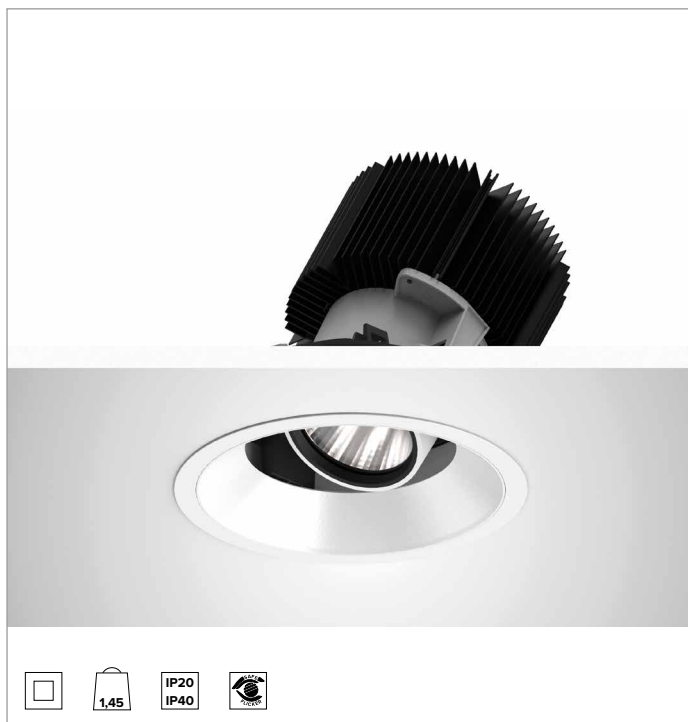

1T8608EL | CCTEVO ARCHITECTURAL 160

Projecteur encastrable orientable à LED en version trim

		2700K	H(m)	D(m)	E _{max} (lx)	
		Ra90		47°		
		Fixture Power	74W	1	0.87	9000
		Source Flux	7078lm	2	1.74	2250
		Fixture Flux	5310lm	3	2.61	1000
		Efficacy	72lm/W	4	3.47	562
TS1282	I _{max} =1272cd/klm	I _{max}	9002cd	5	4.34	360

CCT nominale : 2700K

Durée utile (L80/B10) : >50000h tq +25°C

CARACTÉRISTIQUES DE L'ÉCLAIRAGE

MWFL - optique de précision avec anneau cut-off en silicone noir. Version avec réflecteur à facettes convexes en aluminium anodisé spéculaire et filtre holographique diffuseur. UGR<22 (EN 12464-1).

Optique : RÉFLECTEUR

Ouverture du faisceau : MWFL

Rendement optique : 75%

Flux appareil : 5310lm

Efficacité lumineuse : 72lm/W

Sécurité photobiologique : Conforme au groupe RG1 (Risque faible)

CARACTÉRISTIQUES MÉCANIQUES

Corps et dissipateur en aluminium blanc moulé sous pression. Couvercle blanc. Corps optique inclinable jusqu'à 30°, avec blocage mécanique du pointage et règle graduée, et orientable à 358°. Version trim avec anneau intégré blanc.