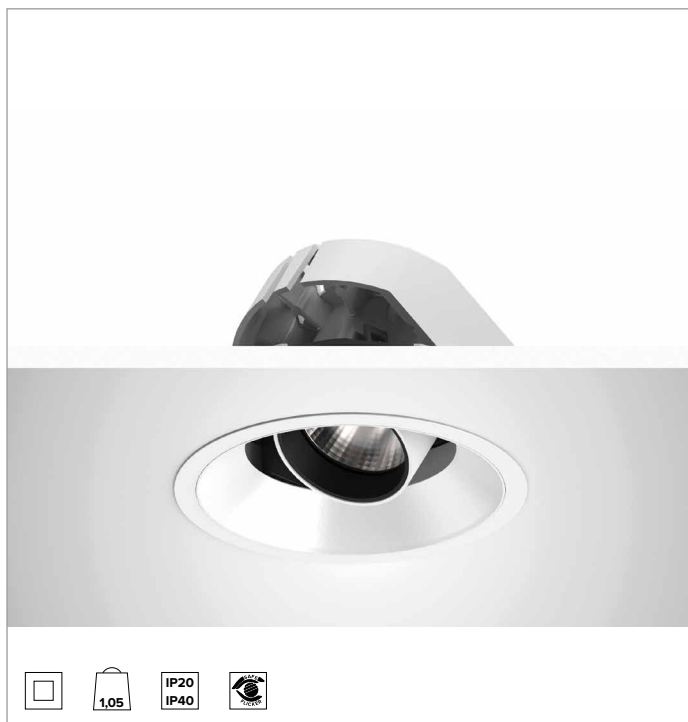

## 1T8610EL | CTEVO ARCHITECTURAL 160

### Projecteur encastrable orientable à LED en version trim

		3000K	H(m)	D(m)	E <sub>max</sub> (lx)	
		Ra90			55°	
		Fixture Power	34W	1	1.04	4009
		Source Flux	4211lm	2	2.08	1002
		Fixture Flux	3175lm	3	3.13	445
		Efficacy	93lm/W	4	4.17	251
TS1279	I <sub>max</sub> =975cd/klm	I <sub>max</sub>	4105cd	5	5.21	160

#### CARACTÉRISTIQUES MÉCANIQUES

Corps et dissipateur en aluminium blanc moulé sous pression. Couvercle blanc. Corps optique inclinable jusqu'à 40°, avec blocage mécanique du pointage et règle graduée, et orientable à 358°. Version trim avec anneau intégré blanc.