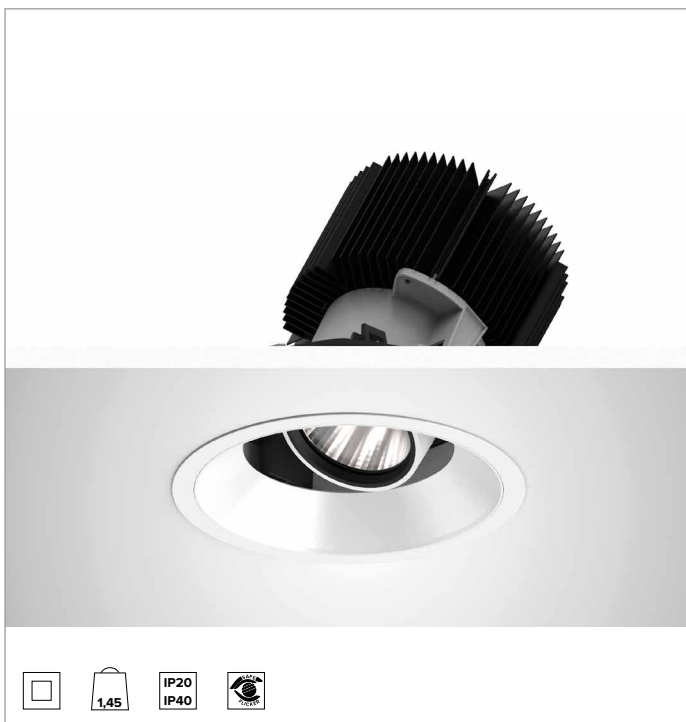

# 1T8611EL | CCTEVO ARCHITECTURAL 160

## Projecteur encastrable orientable à LED en version trim

		3000K	H(m)	D(m)	Emax(lx)	
		Ra90			47°	
		Fixture Power	74W	1	0.87	9610
		Source Flux	7558lm	2	1.74	2403
		Fixture Flux	5670lm	3	2.61	1068
		Efficacy	77lm/W	4	3.47	601
TS1282	Imax=1272cd/klm	Imax	9613cd	5	4.34	384

### CARACTÉRISTIQUES MÉCANIQUES

Corps et dissipateur en aluminium blanc moulé sous pression. Couvercle blanc. Corps optique inclinable jusqu'à 30°, avec blocage mécanique du pointage et règle graduée, et orientable à 358°. Version trim avec anneau intégré blanc.