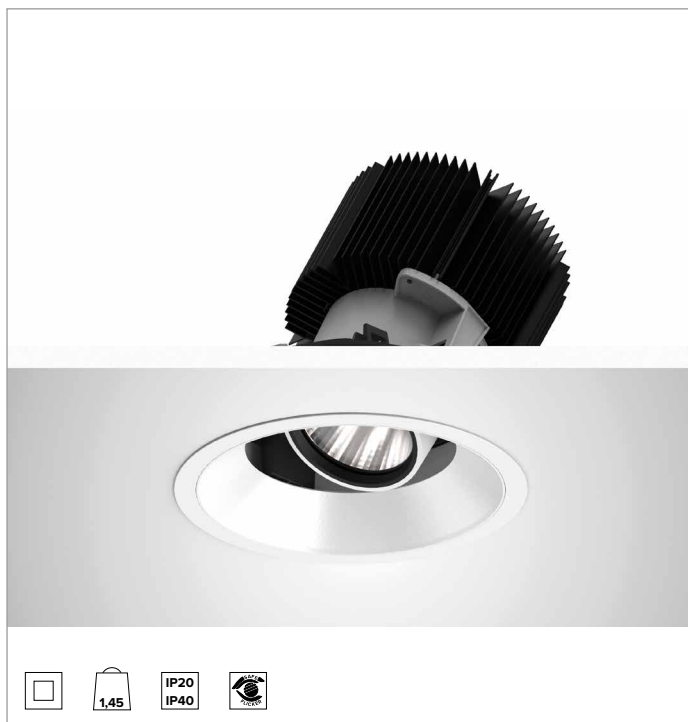

1T8614EL | CTEVO ARCHITECTURAL 160

Projecteur encastrable orientable à LED en version trim

	3500K	H(m)	D(m)	E _{max} (lx)
	Ra90			47°
Fixture Power	74W	1	0.87	9922
Source Flux	7803lm	2	1.74	2480
Fixture Flux	5854lm	3	2.61	1102
Efficacy	79lm/W	4	3.47	620
TS1282	I _{max} =1272cd/klm	I _{max}	9924cd	5
			4.34	397

SOURCE

LED Chip on Board haute efficacité Ra90. Ra80 à la demande.

La classe d'efficacité énergétique du produit : E

Puissance nominale : 66W

Flux nominal : 7803lm

Indice de rendu des couleurs : 90

Rf : 91

Rg : 100

CCT nominale : 3500K

Durée utile (L80/B10) : >50000h tq +25°C

CARACTÉRISTIQUES DE L'ÉCLAIRAGE

MWFL - optique de précision avec anneau cut-off en silicone noir. Version avec réflecteur à facettes convexes en aluminium anodisé spéculaire et filtre holographique diffuseur. UGR<22 (EN 12464-1).

Corps et dissipateur en aluminium blanc moulé sous pression. Couvercle blanc. Corps optique inclinable jusqu'à 30°, avec blocage mécanique du pointage et règle graduée, et orientable à 358°. Version trim avec anneau intégré blanc.