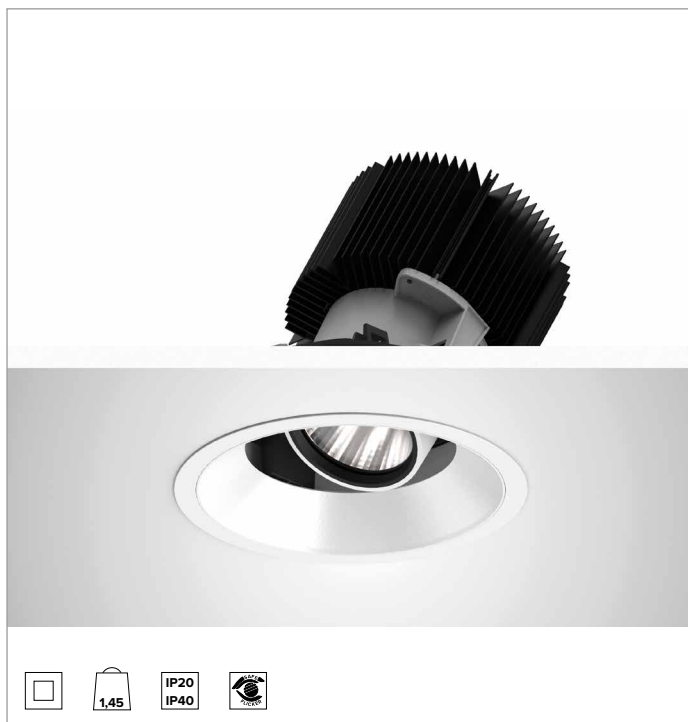

1T8617EL | CTEVO ARCHITECTURAL 160

Projecteur encastrable orientable à LED en version trim

	4000K	H(m)	D(m)	E _{max} (lx)		
	Ra90			47°		
Fixture Power	74W	1	0.87	10322		
Source Flux	8118lm	2	1.74	2581		
Fixture Flux	6090lm	3	2.61	1147		
Efficacy	83lm/W	4	3.47	645		
TS1282	I _{max} =1272cd/klm	I _{max}	10325cd	5	4.34	413

SOURCE

LED Chip on Board haute efficacité Ra90. Ra80 à la demande.

La classe d'efficacité énergétique du produit : E

Puissance nominale : 66W

Flux nominal : 8118lm

Indice de rendu des couleurs : 90

Rf : 90

Rg : 98

CCT nominale : 4000K

Durée utile (L80/B10) : >50000h tq +25°C

CARACTÉRISTIQUES DE L'ÉCLAIRAGE

MWFL - optique de précision avec anneau cut-off en silicone noir. Version avec réflecteur à facettes convexes en aluminium anodisé spéculaire et filtre holographique diffuseur. UGR<22 (EN 12464-1).

Corps et dissipateur en aluminium blanc moulé sous pression. Couvercle blanc. Corps optique inclinable jusqu'à 30°, avec blocage mécanique du pointage et règle graduée, et orientable à 358°. Version trim avec anneau intégré blanc.