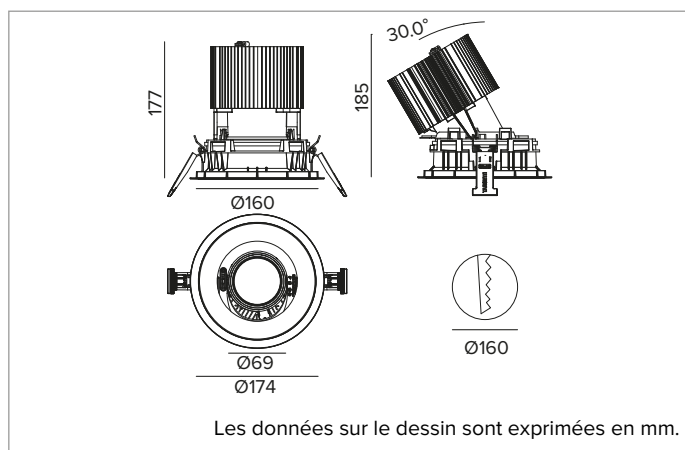

1T8617EL | CTEVO ARCHITECTURAL 160

Projecteur encastrable orientable à LED en version trim

	4000K	H(m)	D(m)	E _{max} (lx)		
	Ra90			47°		
Fixture Power	74W	1	0.87	10322		
Source Flux	8118lm	2	1.74	2581		
Fixture Flux	6090lm	3	2.61	1147		
Efficacy	83lm/W	4	3.47	645		
TS1282	I _{max} =1272cd/klm	I _{max}	10325cd	5	4.34	413

CCT nominale : 4000K

Durée utile (L80/B10) : >50000h tq +25°C

CARACTÉRISTIQUES DE L'ÉCLAIRAGE

MWFL - optique de précision avec anneau cut-off en silicone noir. Version avec réflecteur à facettes convexes en aluminium anodisé spéculaire et filtre holographique diffuseur. UGR<22 (EN 12464-1).

Corps et dissipateur en aluminium blanc moulé sous pression. Couvercle blanc. Corps optique inclinable jusqu'à 30°, avec blocage mécanique du pointage et règle graduée, et orientable à 358°. Version trim avec anneau intégré blanc.