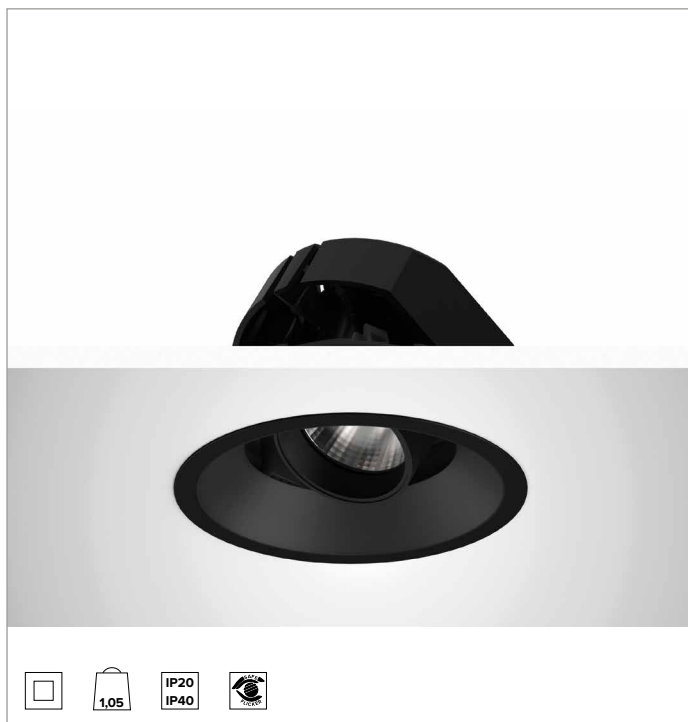

1T8626EL | CCTEVO ARCHITECTURAL 160

Projecteur encastrable orientable à LED en version trim

	3000K	H(m)	D(m)	Emax(lx)		
	Ra90			21°		
	Fixture Power	34W	1	0.37	16210	
	Source Flux	4211lm	2	0.75	4053	
	Fixture Flux	2998lm	3	1.12	1801	
	Efficacy	88lm/W	4	1.50	1013	
TS1277	Imax=3849cd/klm	Imax	16210cd	5	1.87	648

CCT nominale : 3000K

Durée utile (L80/B10) : >50000h tq +25°C

CARACTÉRISTIQUES DE L'ÉCLAIRAGE

SP - optique de précision avec anneau cut-off en silicone noir. Version avec réflecteur à facettes convexes en aluminium anodisé spéculaire et filtre holographique diffuseur. UGR<19 (EN 12464-1).

Optique : RÉFLECTEUR

Ouverture du faisceau : SP

Rendement optique : 71%

Flux appareil : 2998lm

Efficacité lumineuse : 88lm/W

Sécurité photobiologique : Conforme au groupe RG1 (Risque faible)

CARACTÉRISTIQUES MÉCANIQUES

Corps et dissipateur en aluminium noir moulé sous pression. Couvercle noir. Corps optique inclinable jusqu'à 40°, avec blocage mécanique du pointage et règle graduée, et orientable à 358°. Version trim avec anneau intégré noir.