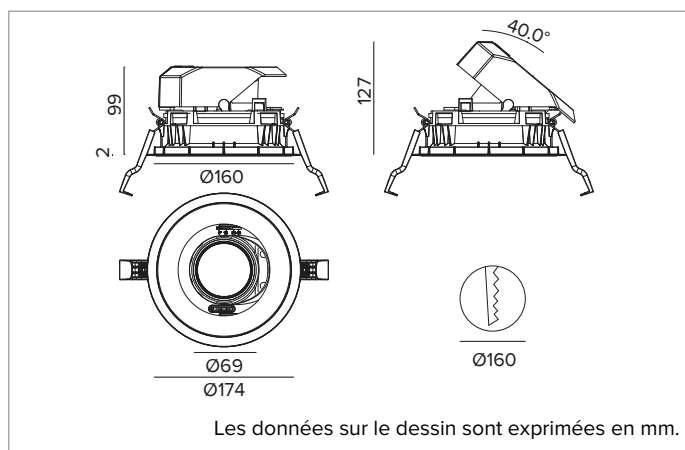

1T8626EL | CCTEVO ARCHITECTURAL 160

Projecteur encastrable orientable à LED en version trim

	3000K	H(m)	D(m)	Emax(lx)		
	Ra90			21°		
	Fixture Power	34W	1	0.37	16210	
	Source Flux	4211lm	2	0.75	4053	
	Fixture Flux	2998lm	3	1.12	1801	
	Efficacy	88lm/W	4	1.50	1013	
TS1277	Imax=3849cd/klm	Imax	16210cd	5	1.87	648

CCT nominale : 3000K

Durée utile (L80/B10) : >50000h tq +25°C

CARACTÉRISTIQUES DE L'ÉCLAIRAGE

SP - optique de précision avec anneau cut-off en silicone noir. Version avec réflecteur à facettes convexes en aluminium anodisé spéculaire et filtre holographique diffuseur. UGR<19 (EN 12464-1).

Corps et dissipateur en aluminium noir moulé sous pression. Couvercle noir. Corps optique inclinable jusqu'à 40°, avec blocage mécanique du pointage et règle graduée, et orientable à 358°. Version trim avec anneau intégré noir.