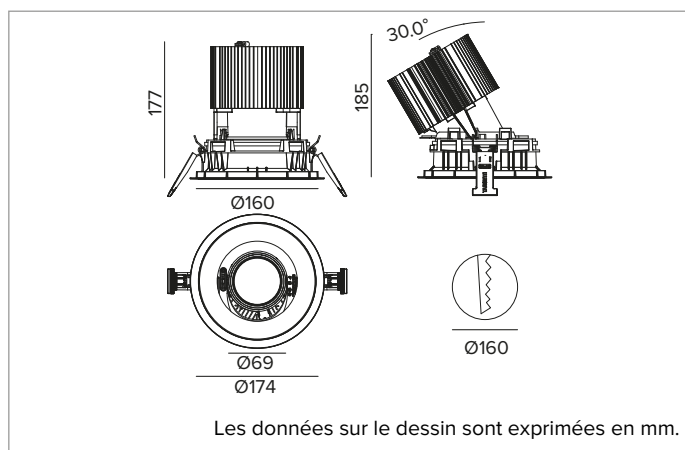

1T8627EL | CCTEVO ARCHITECTURAL 160

Projecteur encastrable orientable à LED en version trim

	3000K	H(m)	D(m)	E _{max} (lx)		
	Ra90		22°			
Fixture Power	74W	1	0.39	22963		
Source Flux	7558lm	2	0.77	5741		
Fixture Flux	5106lm	3	1.16	2551		
Efficacy	69lm/W	4	1.55	1435		
TS1280	I _{max} =3038cd/klm	I _{max}	22963cd	5	1.94	919

CCT nominale : 3000K

Durée utile (L80/B10) : >50000h tq +25°C

CARACTÉRISTIQUES DE L'ÉCLAIRAGE

SP - optique de précision avec anneau cut-off en silicone noir. Version avec réflecteur à facettes convexes en aluminium anodisé spéculaire et filtre holographique diffuseur. UGR<19 (EN 12464-1).