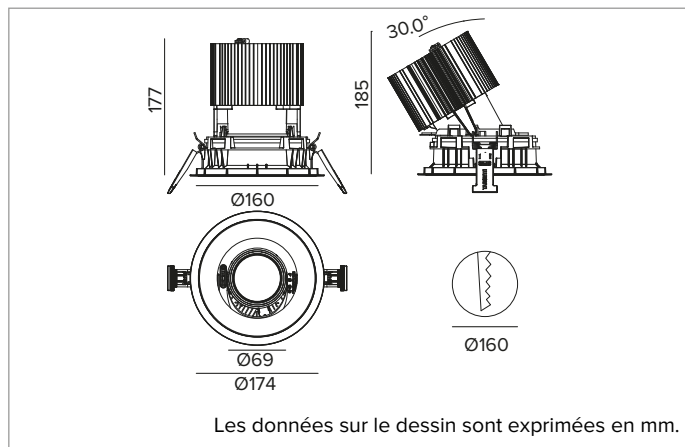

1T8630EL | CCTEVO ARCHITECTURAL 160

Projecteur encastrable orientable à LED en version trim

		3500K	H(m)	D(m)	E _{max} (lx)
		Ra90		22°	
		Fixture Power	74W	1	0.39
		Source Flux	7803lm	2	0.77
		Fixture Flux	5272lm	3	1.16
		Efficacy	72lm/W	4	1.55
TS1280	I _{max} =3038cd/klm	I _{max}	23707cd	5	1.94

CCT nominale : 3500K

Durée utile (L80/B10) : >50000h tq +25°C

CARACTÉRISTIQUES DE L'ÉCLAIRAGE

SP - optique de précision avec anneau cut-off en silicone noir. Version avec réflecteur à facettes convexes en aluminium anodisé spéculaire et filtre holographique diffuseur. UGR<19 (EN 12464-1).

Corps et dissipateur en aluminium noir moulé sous pression. Couvercle noir. Corps optique inclinable jusqu'à 30°, avec blocage mécanique du pointage et règle graduée, et orientable à 358°. Version trim avec anneau intégré noir.