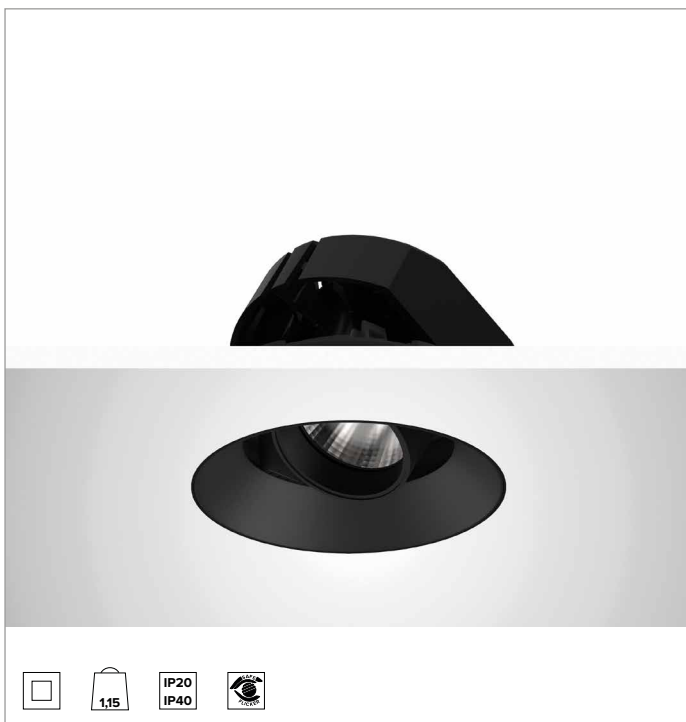

1T8632ELTR | CCTEVO ARCHITECTURAL 160

Projecteur encastrable à LED en version trimless

	4000K	H(m)	D(m)	Emax(lx)		
	Ra90			21°		
	Fixture Power	34W	1	0.37	17411	
	Source Flux	4523lm	2	0.75	4353	
	Fixture Flux	3220lm	3	1.12	1935	
	Efficacy	94lm/W	4	1.50	1088	
TS1277	I _{max} =3849cd/klm	I _{max}	17411cd	5	1.87	696

CCT nominale : 4000K

Durée utile (L80/B10) : >50000h tq +25°C

CARACTÉRISTIQUES DE L'ÉCLAIRAGE

SP - optique de précision avec anneau cut-off en silicone noir. Version avec réflecteur à facettes convexes en aluminium anodisé spéculaire et filtre holographique diffuseur. UGR<19 (EN 12464-1).

Optique : RÉFLECTEUR

Ouverture du faisceau : SP

Rendement optique : 71%

Flux appareil : 3220lm

Efficacité lumineuse : 94lm/W

Sécurité photobiologique : Conforme au groupe RG1 (Risque faible)

CARACTÉRISTIQUES MÉCANIQUES

Corps et dissipateur en aluminium noir moulé sous pression. Couvercle noir. Corps optique inclinable jusqu'à 40°, avec blocage mécanique du pointage et règle graduée, et orientable à 358°. Version trimless avec élément portant pour la pose et le ragréage dans les plaques de plâtre.