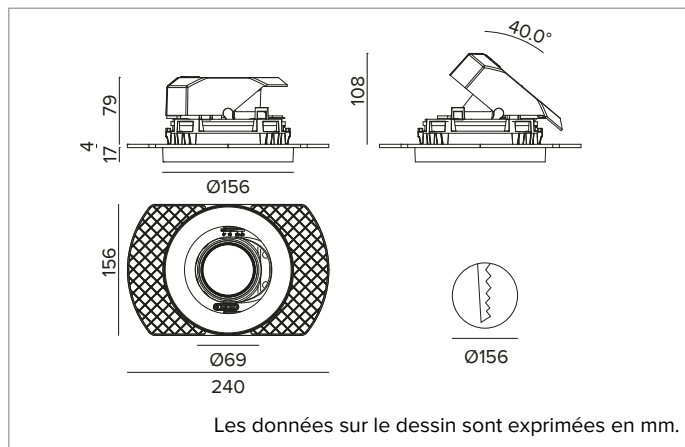

1T8632ELTR | CCTEVO ARCHITECTURAL 160

Projecteur encastrable à LED en version trimless

	4000K	H(m)	D(m)	Emax(lx)		
	Ra90			21°		
	Fixture Power	34W	1	0.37	17411	
	Source Flux	4523lm	2	0.75	4353	
	Fixture Flux	3220lm	3	1.12	1935	
	Efficacy	94lm/W	4	1.50	1088	
TS1277	I _{max} =3849cd/klm	I _{max}	17411cd	5	1.87	696

CCT nominale : 4000K

Durée utile (L80/B10) : >50000h tq +25°C

CARACTÉRISTIQUES DE L'ÉCLAIRAGE

SP - optique de précision avec anneau cut-off en silicone noir. Version avec réflecteur à facettes convexes en aluminium anodisé spéculaire et filtre holographique diffuseur. UGR<19 (EN 12464-1).