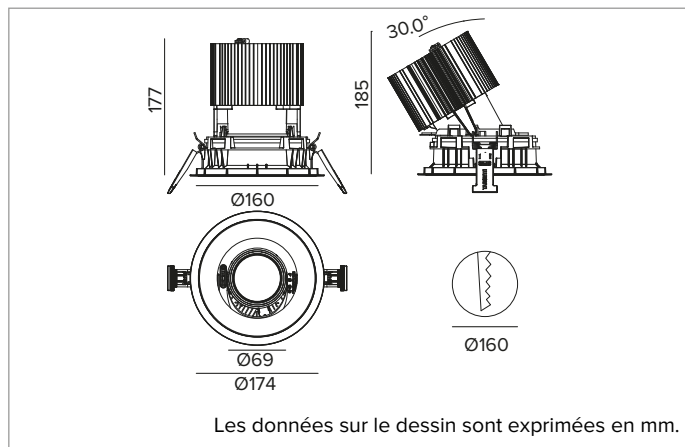

1T8633EL | CCTEVO ARCHITECTURAL 160

Projecteur encastrable orientable à LED en version trim

	4000K	H(m)	D(m)	Emax(lx)		
	Ra90		22°			
	Fixture Power	74W	1	0.39	24664	
	Source Flux	8118lm	2	0.77	6166	
	Fixture Flux	5484lm	3	1.16	2740	
	Efficacy	74lm/W	4	1.55	1542	
TS1280	Imax=3038cd/klm	Imax	24664cd	5	1.94	987

CCT nominale : 4000K

Durée utile (L80/B10) : >50000h tq +25°C

CARACTÉRISTIQUES DE L'ÉCLAIRAGE

SP - optique de précision avec anneau cut-off en silicone noir. Version avec réflecteur à facettes convexes en aluminium anodisé spéculaire et filtre holographique diffuseur. UGR<19 (EN 12464-1).

Corps et dissipateur en aluminium noir moulé sous pression. Couvercle noir. Corps optique inclinable jusqu'à 30°, avec blocage mécanique du pointage et règle graduée, et orientable à 358°. Version trim avec anneau intégré noir.