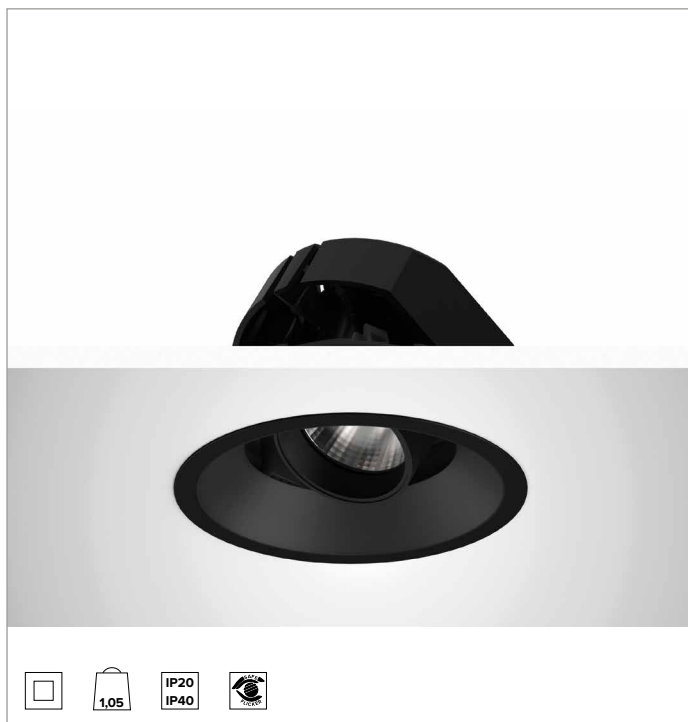

1T8635EL | CCTEVO ARCHITECTURAL 160

Projecteur encastrable orientable à LED en version trim

		2700K	H(m)	D(m)	E _{max} (lx)
		Ra90		33°	
		Fixture Power	34W	1	0.59
		Source Flux	3943lm	2	1.18
		Fixture Flux	2906lm	3	1.77
		Efficacy	85lm/W	4	2.36
TS1278	I _{max} =2173cd/klm	I _{max}	8568cd	5	2.95

R_g : 99

CCT nominale : 2700K

Durée utile (L80/B10) : >50000h tq +25°C

CARACTÉRISTIQUES DE L'ÉCLAIRAGE

FL - optique de précision avec anneau cut-off en silicone noir. Version avec réflecteur à facettes convexes en aluminium anodisé spéculaire et filtre holographique diffuseur. UGR<19 (EN 12464-1).

Optique : RÉFLECTEUR

Ouverture du faisceau : FL (33°)

Rendement optique : 74%

Flux appareil : 2906lm

Efficacité lumineuse : 85lm/W

Sécurité photobiologique : Conforme au groupe RG1 (Risque faible)

CARACTÉRISTIQUES MÉCANIQUES

Corps et dissipateur en aluminium noir moulé sous pression. Couvercle noir. Corps optique inclinable jusqu'à 40°, avec blocage mécanique du pointage et règle graduée, et orientable à 358°. Version trim avec anneau intégré noir.