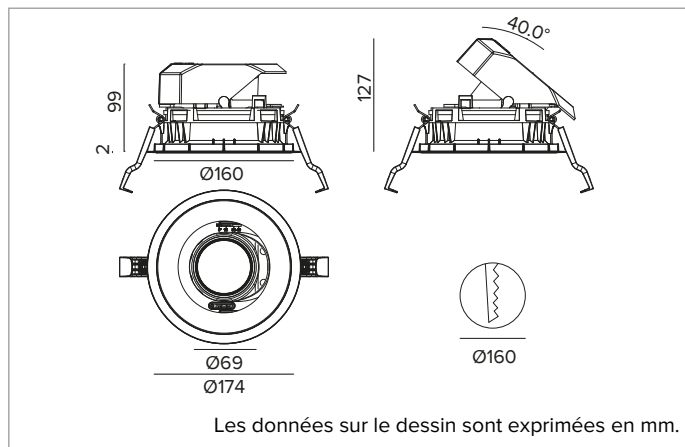

1T8635EL | CCTEVO ARCHITECTURAL 160

Projecteur encastrable orientable à LED en version trim

		2700K	H(m)	D(m)	E _{max} (lx)
		Ra90		33°	
		Fixture Power	34W	1	0.59
		Source Flux	3943lm	2	1.18
		Fixture Flux	2906lm	3	1.77
		Efficacy	85lm/W	4	2.36
TS1278	I _{max} =2173cd/klm	I _{max}	8568cd	5	2.95

R_g : 99

CCT nominale : 2700K

Durée utile (L80/B10) : >50000h tq +25°C

CARACTÉRISTIQUES DE L'ÉCLAIRAGE

FL - optique de précision avec anneau cut-off en silicone noir. Version avec réflecteur à facettes convexes en aluminium anodisé spéculaire et filtre holographique diffuseur. UGR<19 (EN 12464-1).

Corps et dissipateur en aluminium noir moulé sous pression. Couvercle noir. Corps optique inclinable jusqu'à 40°, avec blocage mécanique du pointage et règle graduée, et orientable à 358°. Version trim avec anneau intégré noir.