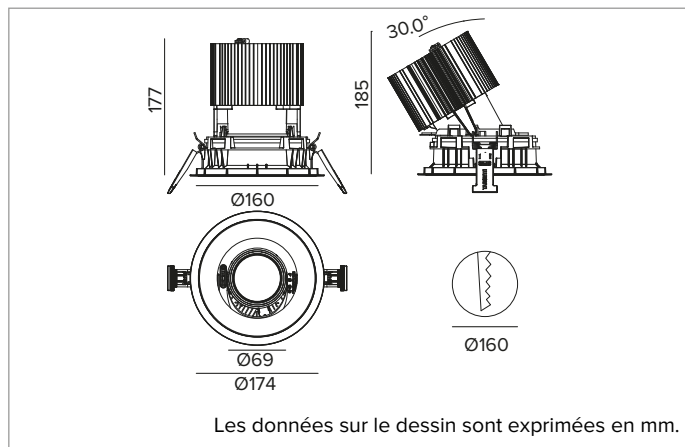

1T8636EL | CCTEVO ARCHITECTURAL 160

Projecteur encastrable orientable à LED en version trim

	2700K	H(m)	D(m)	E _{max} (lx)		
	Ra90		33°			
	Fixture Power	74W	1	0.60	13543	
	Source Flux	7078lm	2	1.20	3386	
	Fixture Flux	5134lm	3	1.80	1505	
	Efficacy	70lm/W	4	2.40	846	
TS1281	I _{max} =1913cd/klm	I _{max}	13543cd	5	3.00	542

CCT nominale : 2700K

Durée utile (L80/B10) : >50000h tq +25°C

CARACTÉRISTIQUES DE L'ÉCLAIRAGE

FL - optique de précision avec anneau cut-off en silicone noir. Version avec réflecteur à facettes convexes en aluminium anodisé spéculaire et filtre holographique diffuseur. UGR<19 (EN 12464-1).

Corps et dissipateur en aluminium noir moulé sous pression. Couvercle noir. Corps optique inclinable jusqu'à 30°, avec blocage mécanique du pointage et règle graduée, et orientable à 358°. Version trim avec anneau intégré noir.