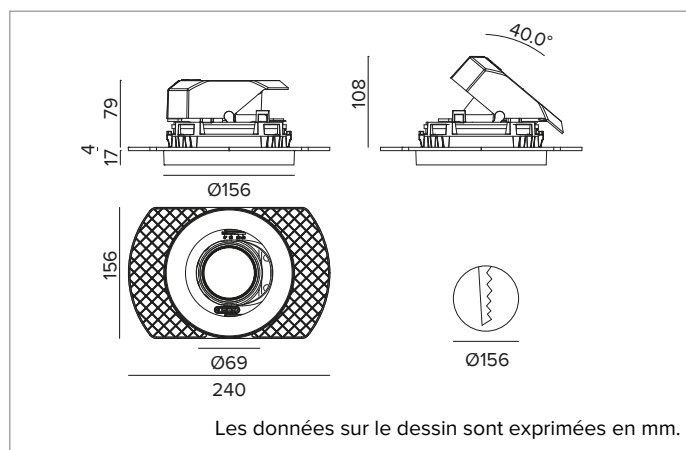

1T8638ELTR | CCTEVO ARCHITECTURAL 160

Projecteur encastrable à LED en version trimless

		3000K	H(m)	D(m)	E _{max} (lx)
		Ra90		33°	
		Fixture Power	34W	1	0.59
		Source Flux	4211lm	2	1.18
		Fixture Flux	3104lm	3	1.77
		Efficacy	91lm/W	4	2.36
TS1278	I _{max} =2173cd/klm	I _{max}	9150cd	5	2.95

CCT nominale : 3000K

Durée utile (L80/B10) : >50000h tq +25°C

CARACTÉRISTIQUES DE L'ÉCLAIRAGE

FL - optique de précision avec anneau cut-off en silicone noir. Version avec réflecteur à facettes convexes en aluminium anodisé spéculaire et filtre holographique diffuseur. UGR<19 (EN 12464-1).