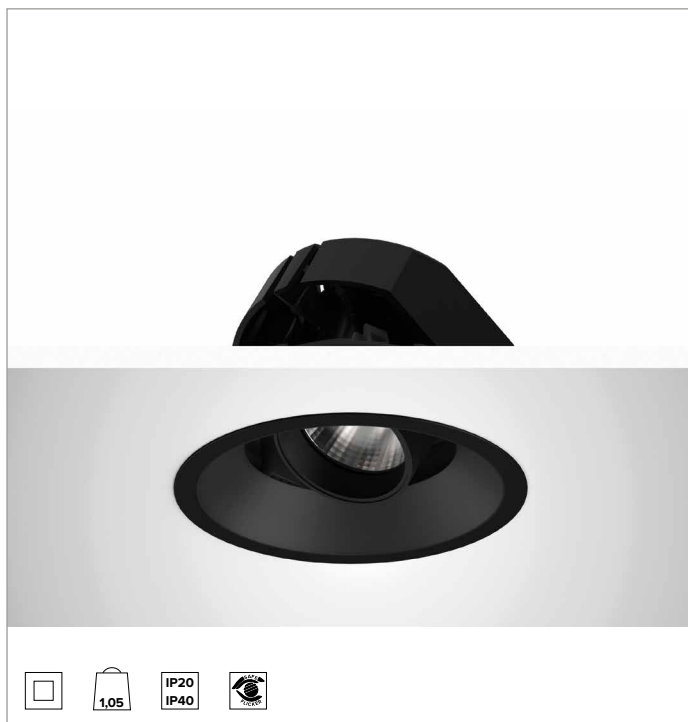

1T8638EL | CCTEVO ARCHITECTURAL 160

Projecteur encastrable orientable à LED en version trim

		3000K	H(m)	D(m)	E _{max} (lx)
		Ra90		33°	
		Fixture Power	34W	1	0.59
		Source Flux	4211lm	2	1.18
		Fixture Flux	3104lm	3	1.77
		Efficacy	91lm/W	4	2.36
TS1278	I _{max} =2173cd/klm	I _{max}	9150cd	5	2.95

R_g : 101

CCT nominale : 3000K

Durée utile (L80/B10) : >50000h tq +25°C

CARACTÉRISTIQUES DE L'ÉCLAIRAGE

FL - optique de précision avec anneau cut-off en silicone noir. Version avec réflecteur à facettes convexes en aluminium anodisé spéculaire et filtre holographique diffuseur. UGR<19 (EN 12464-1).

Optique : RÉFLECTEUR

Ouverture du faisceau : FL (33°)

Rendement optique : 74%

Flux appareil : 3104lm

Efficacité lumineuse : 91lm/W

Sécurité photobiologique : Conforme au groupe RG1 (Risque faible)

CARACTÉRISTIQUES MÉCANIQUES

Corps et dissipateur en aluminium noir moulé sous pression. Couvercle noir. Corps optique inclinable jusqu'à 40°, avec blocage mécanique du pointage et règle graduée, et orientable à 358°. Version trim avec anneau intégré noir.