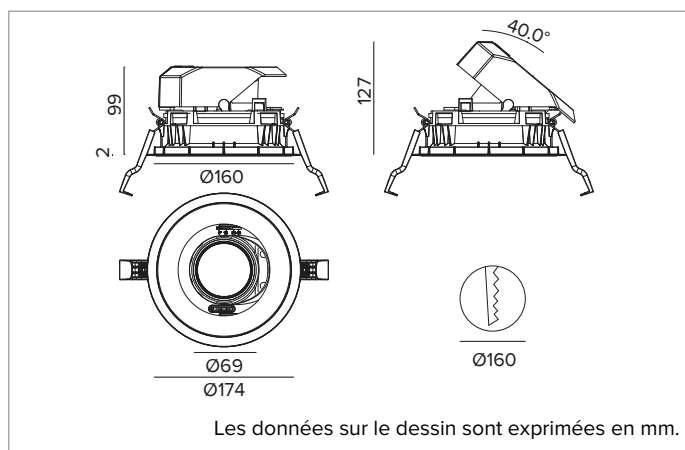

1T8638EL | CCTEVO ARCHITECTURAL 160

Projecteur encastrable orientable à LED en version trim

		3000K	H(m)	D(m)	E _{max} (lx)
		Ra90		33°	
		Fixture Power	34W	1	0.59
		Source Flux	4211lm	2	1.18
		Fixture Flux	3104lm	3	1.77
		Efficacy	91lm/W	4	2.36
TS1278	I _{max} =2173cd/klm	I _{max}	9150cd	5	2.95

R_g : 101

CCT nominale : 3000K

Durée utile (L80/B10) : >50000h tq +25°C

CARACTÉRISTIQUES DE L'ÉCLAIRAGE

FL - optique de précision avec anneau cut-off en silicone noir. Version avec réflecteur à facettes convexes en aluminium anodisé spéculaire et filtre holographique diffuseur. UGR<19 (EN 12464-1).

Corps et dissipateur en aluminium noir moulé sous pression. Couvercle noir. Corps optique inclinable jusqu'à 40°, avec blocage mécanique du pointage et règle graduée, et orientable à 358°. Version trim avec anneau intégré noir.