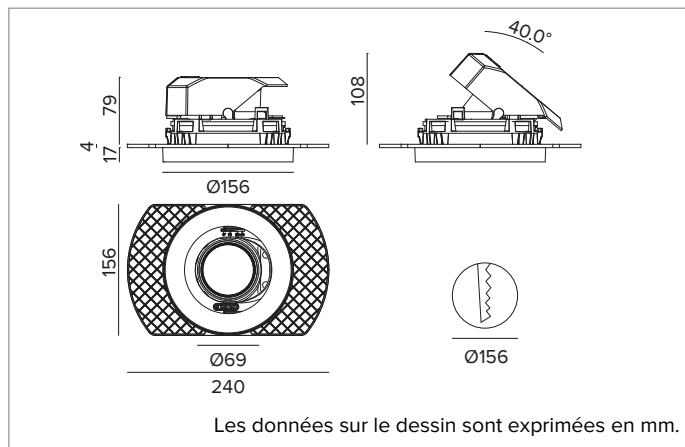

1T8641ELTR | CTEVO ARCHITECTURAL 160

Projecteur encastrable à LED en version trimless

		3500K	H(m)	D(m)	E _{max} (lx)
		Ra90		33°	
		Fixture Power	34W	1	0.59
		Source Flux	4347lm	2	1.18
		Fixture Flux	3204lm	3	1.77
		Efficacy	94lm/W	4	2.36
TS1278	I _{max} =2173cd/klm	I _{max}	9446cd	5	2.95

CCT nominale : 3500K

Durée utile (L80/B10) : >50000h tq +25°C

CARACTÉRISTIQUES DE L'ÉCLAIRAGE

FL - optique de précision avec anneau cut-off en silicone noir. Version avec réflecteur à facettes convexes en aluminium anodisé spéculaire et filtre holographique diffuseur. UGR<19 (EN 12464-1).