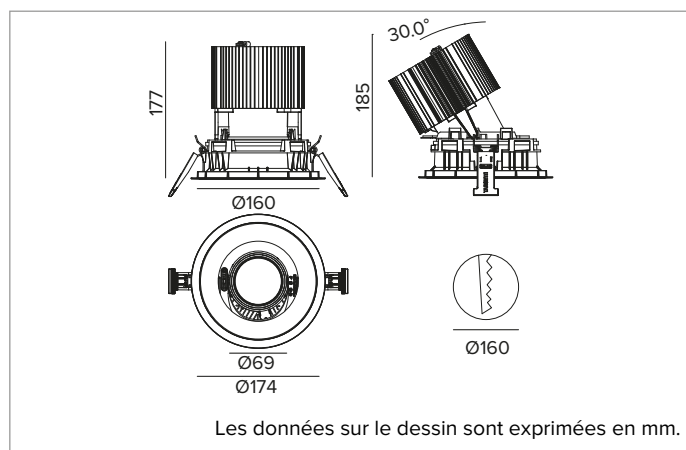

1T8642EL | CCTEVO ARCHITECTURAL 160

Projecteur encastrable orientable à LED en version trim

		3500K	H(m)	D(m)	E _{max} (lx)	
		Ra90		33°		
		Fixture Power	74W	1	0.60	14930
		Source Flux	7803lm	2	1.20	3732
		Fixture Flux	5660lm	3	1.80	1659
		Efficacy	77lm/W	4	2.40	933
TS1281	I _{max} =1913cd/klm	I _{max}	14930cd	5	3.00	597

R_g : 100

CCT nominale : 3500K

Durée utile (L80/B10) : >50000h tq +25°C

CARACTÉRISTIQUES DE L'ÉCLAIRAGE

FL - optique de précision avec anneau cut-off en silicone noir. Version avec réflecteur à facettes convexes en aluminium anodisé spéculaire et filtre holographique diffuseur. UGR<19 (EN 12464-1).