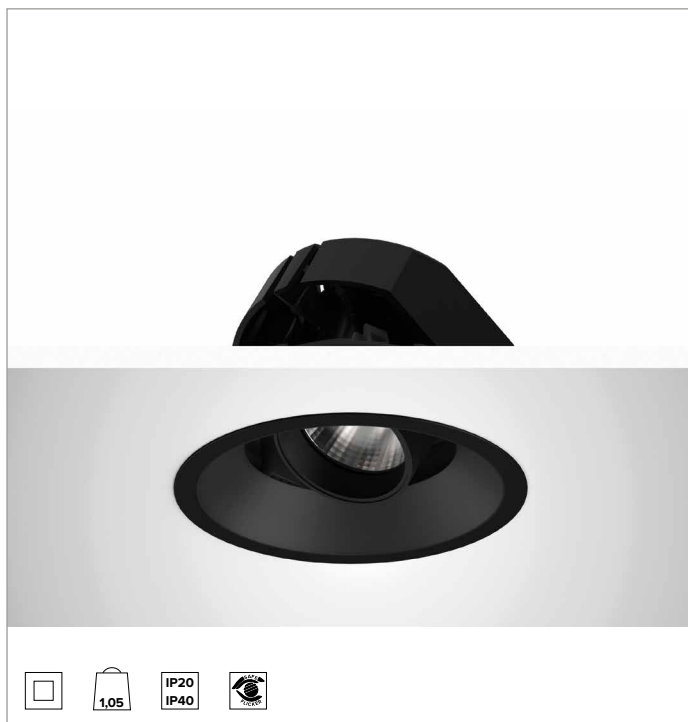

1T8644EL | CCTEVO ARCHITECTURAL 160

Projecteur encastrable orientable à LED en version trim

	4000K	H(m)	D(m)	Emax(lx)
	Ra90			33°
Fixture Power	34W	1	0.59	9828
Source Flux	4523lm	2	1.18	2457
Fixture Flux	3334lm	3	1.77	1092
Efficacy	98lm/W	4	2.36	614
TS1278	Imax=2173cd/klm	Imax	9828cd	5
			2.95	393

CCT nominale : 4000K

Durée utile (L80/B10) : >50000h tq +25°C

CARACTÉRISTIQUES DE L'ÉCLAIRAGE

FL - optique de précision avec anneau cut-off en silicone noir. Version avec réflecteur à facettes convexes en aluminium anodisé spéculaire et filtre holographique diffuseur. UGR<19 (EN 12464-1).

Optique : RÉFLECTEUR

Ouverture du faisceau : FL (33°)

Rendement optique : 74%

Flux appareil : 3334lm

Efficacité lumineuse : 98lm/W

Sécurité photobiologique : Conforme au groupe RG1 (Risque faible)

CARACTÉRISTIQUES MÉCANIQUES

Corps et dissipateur en aluminium noir moulé sous pression. Couvercle noir. Corps optique inclinable jusqu'à 40°, avec blocage mécanique du pointage et règle graduée, et orientable à 358°. Version trim avec anneau intégré noir.