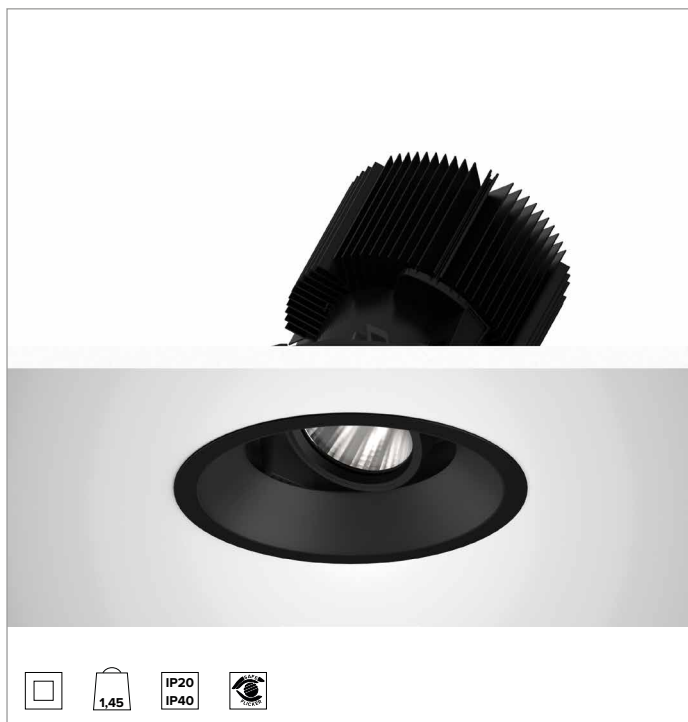

1T8645EL | CCTEVO ARCHITECTURAL 160

Projecteur encastrable orientable à LED en version trim

	4000K	H(m)	D(m)	Emax(lx)		
	Ra90		33°			
	Fixture Power	74W	1	0.60	15533	
	Source Flux	8118lm	2	1.20	3883	
	Fixture Flux	5889lm	3	1.80	1726	
	Efficacy	80lm/W	4	2.40	971	
TS1281	Imax=1913cd/klm	Imax	15533cd	5	3.00	621

CCT nominale : 4000K

Durée utile (L80/B10) : >50000h tq +25°C

CARACTÉRISTIQUES DE L'ÉCLAIRAGE

FL - optique de précision avec anneau cut-off en silicone noir. Version avec réflecteur à facettes convexes en aluminium anodisé spéculaire et filtre holographique diffuseur. UGR<19 (EN 12464-1).

Optique : RÉFLECTEUR

Ouverture du faisceau : FL (33°)

Rendement optique : 73%

Flux appareil : 5889lm

Efficacité lumineuse : 80lm/W

Sécurité photobiologique : Conforme au groupe RG1 (Risque faible)

CARACTÉRISTIQUES MÉCANIQUES

Corps et dissipateur en aluminium noir moulé sous pression. Couvercle noir. Corps optique inclinable jusqu'à 30°, avec blocage mécanique du pointage et règle graduée, et orientable à 358°. Version trim avec anneau intégré noir.