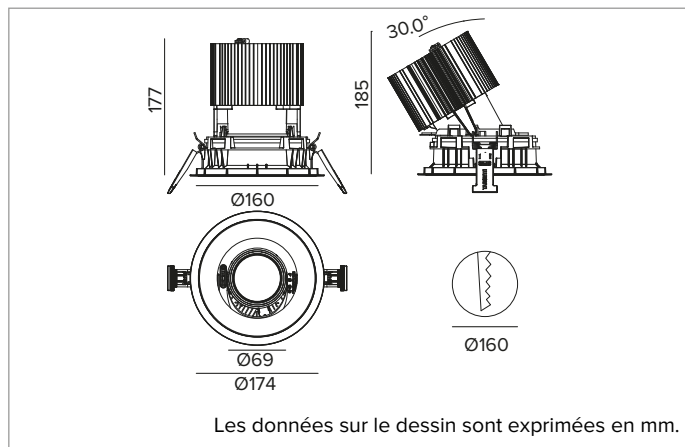

1T8645EL | CCTEVO ARCHITECTURAL 160

Projecteur encastrable orientable à LED en version trim

	4000K	H(m)	D(m)	Emax(lx)		
	Ra90		33°			
	Fixture Power	74W	1	0.60	15533	
	Source Flux	8118lm	2	1.20	3883	
	Fixture Flux	5889lm	3	1.80	1726	
	Efficacy	80lm/W	4	2.40	971	
TS1281	Imax=1913cd/klm	Imax	15533cd	5	3.00	621

CCT nominale : 4000K

Durée utile (L80/B10) : >50000h tq +25°C

CARACTÉRISTIQUES DE L'ÉCLAIRAGE

FL - optique de précision avec anneau cut-off en silicone noir. Version avec réflecteur à facettes convexes en aluminium anodisé spéculaire et filtre holographique diffuseur. UGR<19 (EN 12464-1).

Corps et dissipateur en aluminium noir moulé sous pression. Couvercle noir. Corps optique inclinable jusqu'à 30°, avec blocage mécanique du pointage et règle graduée, et orientable à 358°. Version trim avec anneau intégré noir.