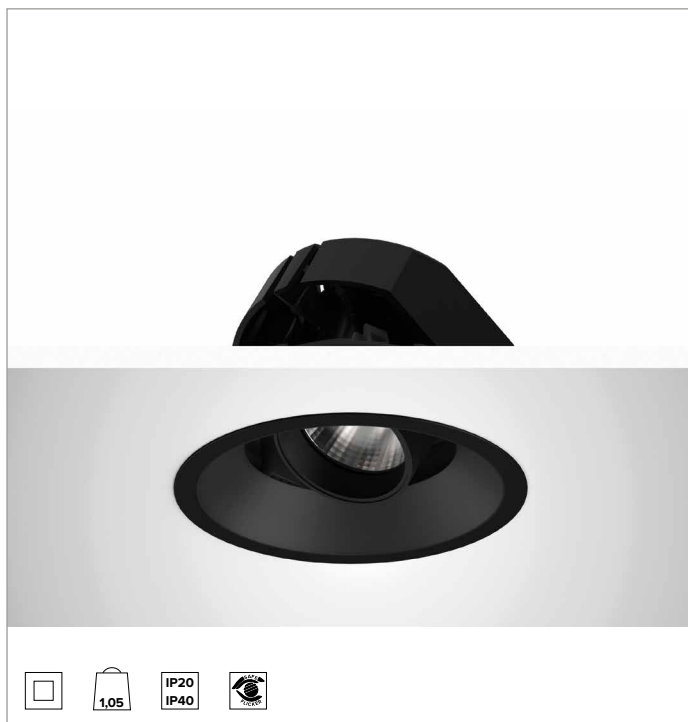

1T8647EL | CCTEVO ARCHITECTURAL 160

Projecteur encastrable orientable à LED en version trim

	2700K	H(m)	D(m)	E _{max} (lx)
	Ra90			55°
Fixture Power	34W	1	1.04	3754
Source Flux	3943lm	2	2.08	938
Fixture Flux	2973lm	3	3.13	417
Efficacy	87lm/W	4	4.17	235
TS1279	I _{max} =975cd/klm	I _{max}	3843cd	5
			5.21	150

CCT nominale : 2700K

Durée utile (L80/B10) : >50000h tq +25°C

CARACTÉRISTIQUES DE L'ÉCLAIRAGE

WFL - optique de précision avec anneau cut-off en silicone noir. Version avec réflecteur à facettes convexes en aluminium anodisé spéculaire et filtre holographique diffuseur. UGR<22 (EN 12464-1).

Corps et dissipateur en aluminium noir moulé sous pression. Couvercle noir. Corps optique inclinable jusqu'à 40°, avec blocage mécanique du pointage et règle graduée, et orientable à 358°. Version trim avec anneau intégré noir.