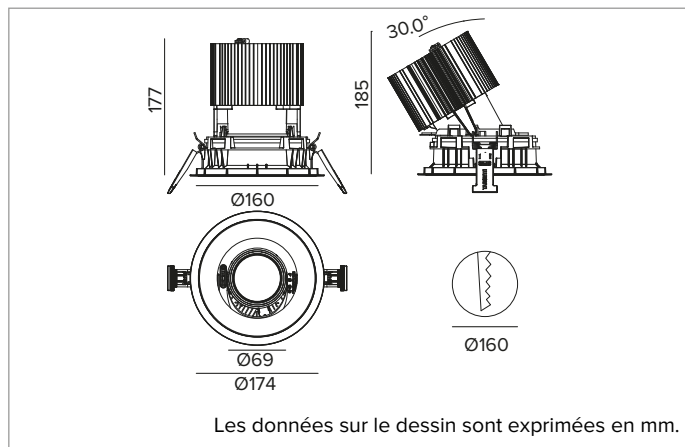

1T8648EL | CCTEVO ARCHITECTURAL 160

Projecteur encastrable orientable à LED en version trim

		2700K	H(m)	D(m)	E _{max} (lx)	
		Ra90		47°		
Fixture Power	74W	1	0.87	9000		
Source Flux	7078lm	2	1.74	2250		
Fixture Flux	5310lm	3	2.61	1000		
Efficacy	72lm/W	4	3.47	562		
TS1282	I _{max} =1272cd/klm	I _{max}	9002cd	5	4.34	360

R_g : 99

CCT nominale : 2700K

Durée utile (L80/B10) : >50000h tq +25°C

CARACTÉRISTIQUES DE L'ÉCLAIRAGE

MWFL - optique de précision avec anneau cut-off en silicone noir. Version avec réflecteur à facettes convexes en aluminium anodisé spéculaire et filtre holographique diffuseur. UGR<22 (EN 12464-1).

Corps et dissipateur en aluminium noir moulé sous pression. Couvercle noir. Corps optique inclinable jusqu'à 30°, avec blocage mécanique du pointage et règle graduée, et orientable à 358°. Version trim avec anneau intégré noir.