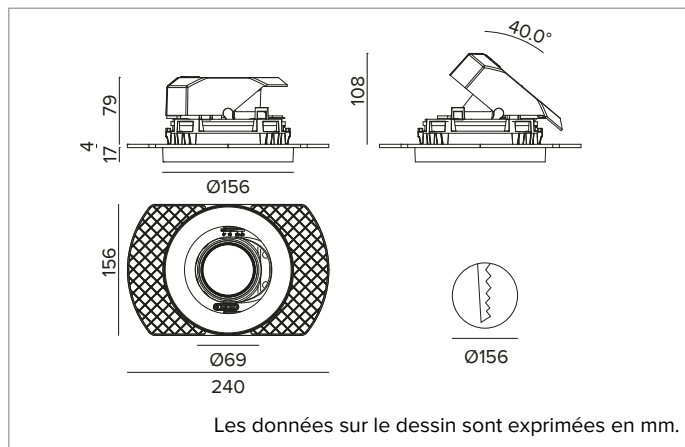

1T8650ELTR | CCTEVO ARCHITECTURAL 160

Projecteur encastrable à LED en version trimless

		3000K	H(m)	D(m)	Emax(lx)
		Ra90		55°	
		Fixture Power	34W	1	1.04 4009
		Source Flux	4211lm	2	2.08 1002
		Fixture Flux	3175lm	3	3.13 445
		Efficacy	93lm/W	4	4.17 251
TS1279	Imax=975cd/klm	Imax	4105cd	5	5.21 160

CCT nominale : 3000K

Durée utile (L80/B10) : >50000h tq +25°C

CARACTÉRISTIQUES DE L'ÉCLAIRAGE

WFL - optique de précision avec anneau cut-off en silicone noir. Version avec réflecteur à facettes convexes en aluminium anodisé spéculaire et filtre holographique diffuseur. UGR<22 (EN 12464-1).