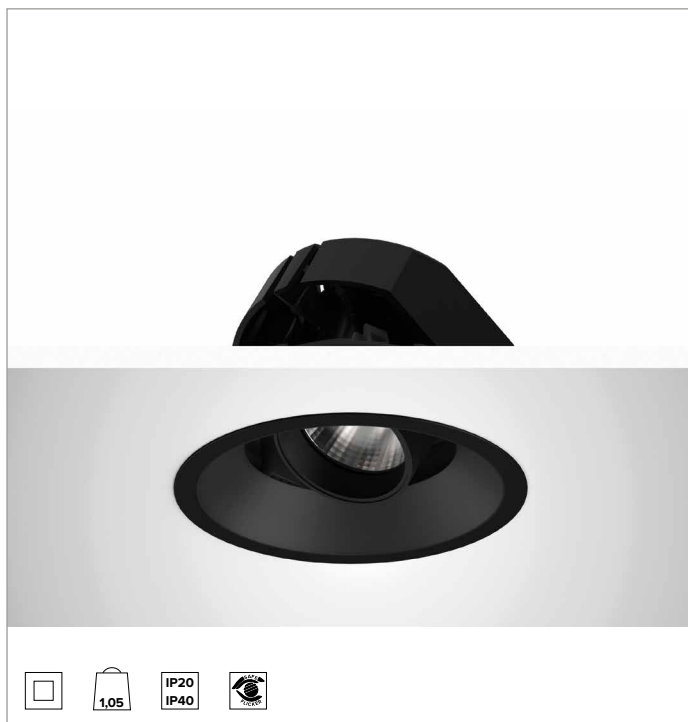

# 1T8650EL | CCTEVO ARCHITECTURAL 160

## Projecteur encastrable orientable à LED en version trim

	3000K	H(m)	D(m)	Emax(lx)		
	Ra90			55°		
	Fixture Power	34W	1	1.04	4009	
	Source Flux	4211lm	2	2.08	1002	
	Fixture Flux	3175lm	3	3.13	445	
	Efficacy	93lm/W	4	4.17	251	
TS1279	I <sub>max</sub> =975cd/klm	I <sub>max</sub>	4105cd	5	5.21	160

### CARACTÉRISTIQUES MÉCANIQUES

Corps et dissipateur en aluminium noir moulé sous pression. Couvercle noir. Corps optique inclinable jusqu'à 40°, avec blocage mécanique du pointage et règle graduée, et orientable à 358°. Version trim avec anneau intégré noir.