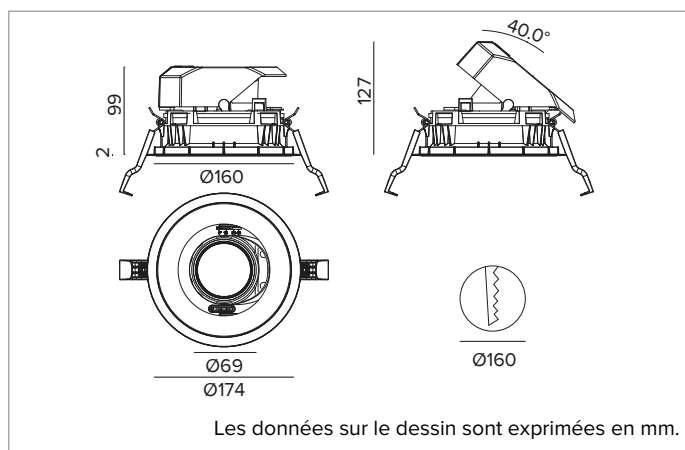

## Projecteur encastrable orientable à LED en version trim

	3000K	H(m)	D(m)	Emax(lx)		
	Ra90			55°		
	Fixture Power	34W	1	1.04	4009	
	Source Flux	4211lm	2	2.08	1002	
	Fixture Flux	3175lm	3	3.13	445	
	Efficacy	93lm/W	4	4.17	251	
TS1279	I <sub>max</sub> =975cd/klm	I <sub>max</sub>	4105cd	5	5.21	160