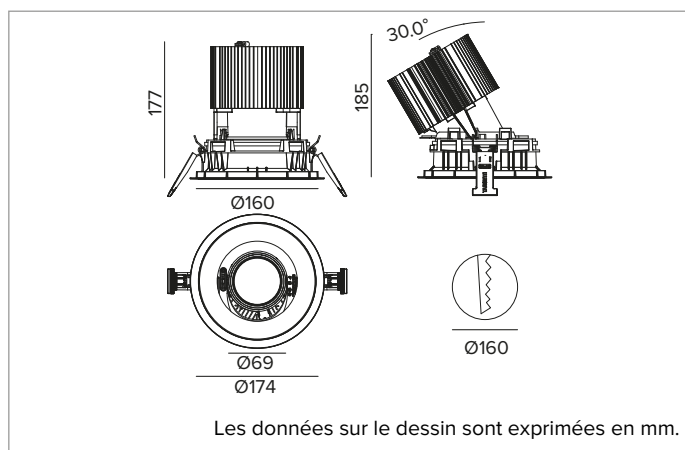

1T8651EL | CTEVO ARCHITECTURAL 160

Projecteur encastrable orientable à LED en version trim

		3000K	H(m)	D(m)	E _{max} (lx)
		Ra90		47°	
		Fixture Power	74W	1	0.87
		Source Flux	7558lm	2	1.74
		Fixture Flux	5670lm	3	2.61
		Efficacy	77lm/W	4	3.47
TS1282	I _{max} =1272cd/klm	I _{max}	9613cd	5	4.34

CCT nominale : 3000K

Durée utile (L80/B10) : >50000h tq +25°C

CARACTÉRISTIQUES DE L'ÉCLAIRAGE

MWFL - optique de précision avec anneau cut-off en silicone noir. Version avec réflecteur à facettes convexes en aluminium anodisé spéculaire et filtre holographique diffuseur. UGR<22 (EN 12464-1).