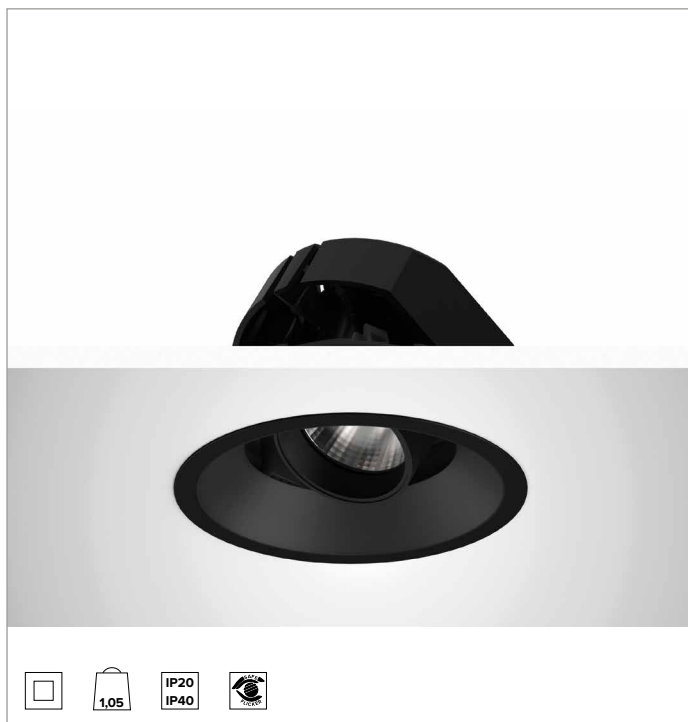

1T8653EL | CCTEVO ARCHITECTURAL 160

Projecteur encastrable orientable à LED en version trim

	3500K	H(m)	D(m)	Emax(lx)		
	Ra90			55°		
	Fixture Power	34W	1	1.04	4138	
	Source Flux	4347lm	2	2.08	1035	
	Fixture Flux	3278lm	3	3.13	460	
	Efficacy	96lm/W	4	4.17	259	
TS1279	I _{max} =975cd/klm	I _{max}	4237cd	5	5.21	166

CCT nominale : 3500K

Durée utile (L80/B10) : >50000h tq +25°C

CARACTÉRISTIQUES DE L'ÉCLAIRAGE

WFL - optique de précision avec anneau cut-off en silicone noir. Version avec réflecteur à facettes convexes en aluminium anodisé spéculaire et filtre holographique diffuseur. UGR<22 (EN 12464-1).

Corps et dissipateur en aluminium noir moulé sous pression. Couvercle noir. Corps optique inclinable jusqu'à 40°, avec blocage mécanique du pointage et règle graduée, et orientable à 358°. Version trim avec anneau intégré noir.