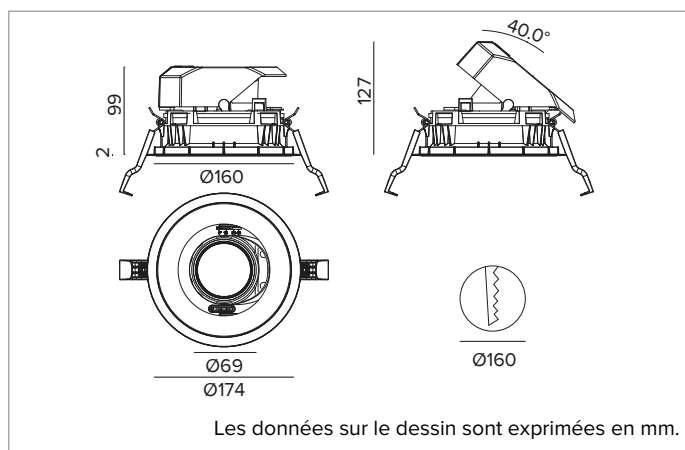

1T8653EL | CCTEVO ARCHITECTURAL 160

Projecteur encastrable orientable à LED en version trim

	3500K	H(m)	D(m)	Emax(lx)		
	Ra90			55°		
	Fixture Power	34W	1	1.04	4138	
	Source Flux	4347lm	2	2.08	1035	
	Fixture Flux	3278lm	3	3.13	460	
	Efficacy	96lm/W	4	4.17	259	
TS1279	I _{max} =975cd/klm	I _{max}	4237cd	5	5.21	166

CCT nominale : 3500K

Durée utile (L80/B10) : >50000h tq +25°C

CARACTÉRISTIQUES DE L'ÉCLAIRAGE

WFL - optique de précision avec anneau cut-off en silicone noir. Version avec réflecteur à facettes convexes en aluminium anodisé spéculaire et filtre holographique diffuseur. UGR<22 (EN 12464-1).

Corps et dissipateur en aluminium noir moulé sous pression. Couvercle noir. Corps optique inclinable jusqu'à 40°, avec blocage mécanique du pointage et règle graduée, et orientable à 358°. Version trim avec anneau intégré noir.