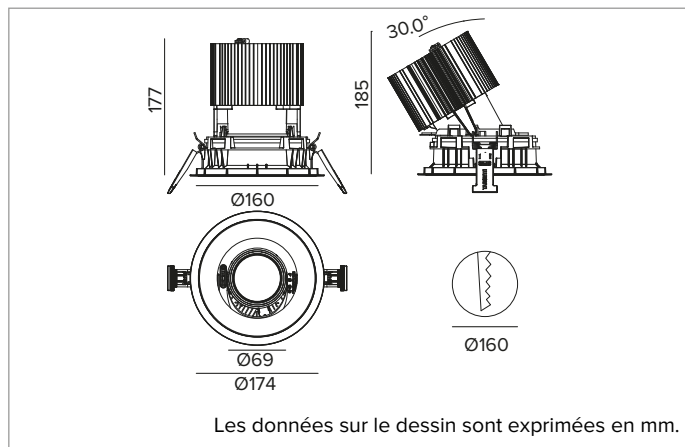

1T8654EL | CCTEVO ARCHITECTURAL 160

Projecteur encastrable orientable à LED en version trim

	3500K	H(m)	D(m)	E _{max} (lx)
	Ra90		47°	
Fixture Power	74W	1	0.87	9922
Source Flux	7803lm	2	1.74	2480
Fixture Flux	5854lm	3	2.61	1102
Efficacy	79lm/W	4	3.47	620
TS1282	I _{max} =1272cd/klm	I _{max}	9924cd	5
			4.34	397

CCT nominale : 3500K

Durée utile (L80/B10) : >50000h tq +25°C

CARACTÉRISTIQUES DE L'ÉCLAIRAGE

MWFL - optique de précision avec anneau cut-off en silicone noir. Version avec réflecteur à facettes convexes en aluminium anodisé spéculaire et filtre holographique diffuseur. UGR<22 (EN 12464-1).

Corps et dissipateur en aluminium noir moulé sous pression. Couvercle noir. Corps optique inclinable jusqu'à 30°, avec blocage mécanique du pointage et règle graduée, et orientable à 358°. Version trim avec anneau intégré noir.