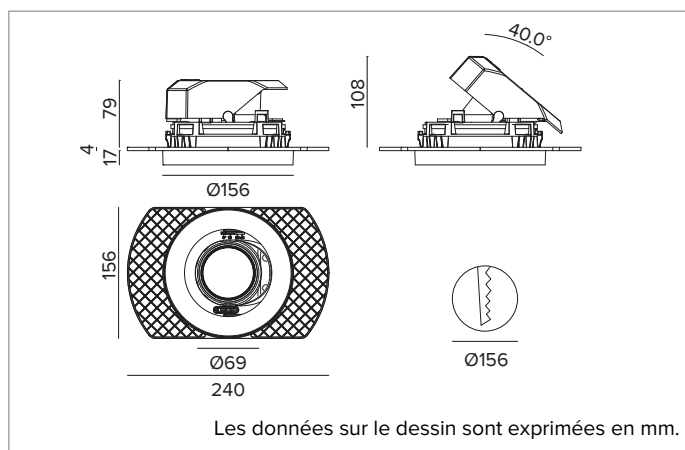

1T8656ELTR | CCTEVO ARCHITECTURAL 160

Projecteur encastrable à LED en version trimless

		4000K	H(m)	D(m)	E _{max} (lx)
		Ra90			55°
Fixture Power	34W	1	1.04	4306	
Source Flux	4523lm	2	2.08	1076	
Fixture Flux	3410lm	3	3.13	478	
Efficacy	100lm/W	4	4.17	269	
TS1279	I _{max} =975cd/klm	I _{max}	4409cd	5	5.21

CCT nominale : 4000K

Durée utile (L80/B10) : >50000h tq +25°C

CARACTÉRISTIQUES DE L'ÉCLAIRAGE

WFL - optique de précision avec anneau cut-off en silicone noir. Version avec réflecteur à facettes convexes en aluminium anodisé spéculaire et filtre holographique diffuseur. UGR<22 (EN 12464-1).