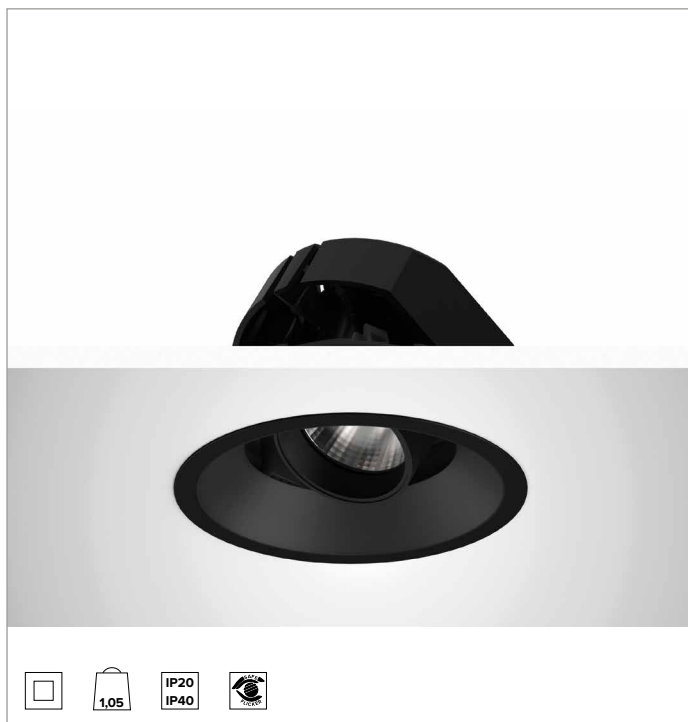

1T8656EL | CTEVO ARCHITECTURAL 160

Projecteur encastrable orientable à LED en version trim

		4000K	H(m)	D(m)	Emax(lx)
		Ra90			55°
	Fixture Power	34W	1	1.04	4306
	Source Flux	4523lm	2	2.08	1076
	Fixture Flux	3410lm	3	3.13	478
	Efficacy	100lm/W	4	4.17	269
TS1279	Imax=975cd/klm	Imax	4409cd	5	5.21

CCT nominale : 4000K

Durée utile (L80/B10) : >50000h tq +25°C

CARACTÉRISTIQUES DE L'ÉCLAIRAGE

WFL - optique de précision avec anneau cut-off en silicone noir. Version avec réflecteur à facettes convexes en aluminium anodisé spéculaire et filtre holographique diffuseur. UGR<22 (EN 12464-1).

Corps et dissipateur en aluminium noir moulé sous pression. Couvercle noir. Corps optique inclinable jusqu'à 40°, avec blocage mécanique du pointage et règle graduée, et orientable à 358°. Version trim avec anneau intégré noir.