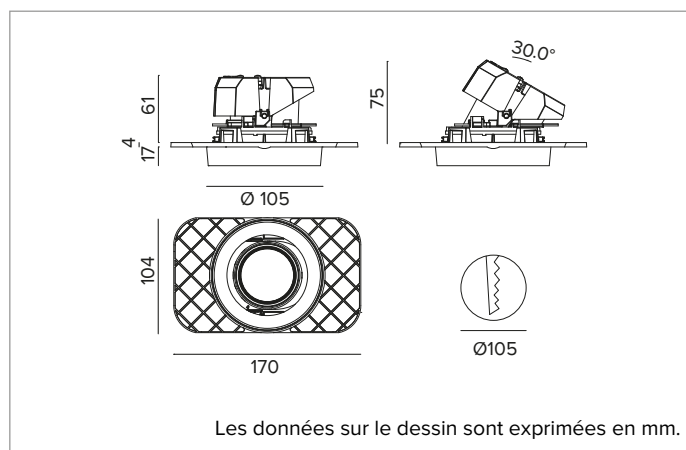

1T8712ELTR | CTEVO ARCHITECTURAL 105

Projecteur encastrable à LED en version trimless

		4000K	H(m)	D(m)	E _{max} (lx)
		Ra90		14°	
Fixture Power	21W	1	0.24	13676	
Source Flux	2001lm	2	0.49	3419	
Fixture Flux	1420lm	3	0.73	1520	
Efficacy	66lm/W	4	0.97	855	
TS1304	I _{max} =6835cd/klm	I _{max}	13676cd	5	1.21

R_g : 98

CCT nominale : 4000K

Durée utile (L80/B10) : >50000h tq +25°C

CARACTÉRISTIQUES DE L'ÉCLAIRAGE

SP - optique de précision avec anneau cut-off en silicone noir. Version avec réflecteur à facettes convexes en aluminium anodisé spéculaire et filtre holographique diffuseur. UGR<19 (EN 12464-1).