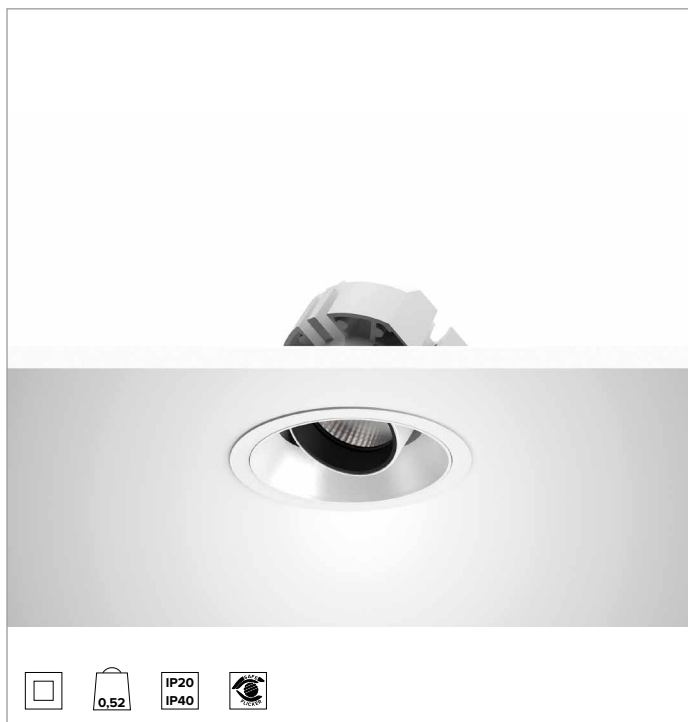

1T8730EL | CCTEVO ARCHITECTURAL 105

Projecteur encastrable orientable à LED en version trim

		3000K	H(m)	D(m)	Emax(lx)
		Ra90		48°	
		Fixture Power	20W	1	0.88 3107
		Source Flux	2267lm	2	1.77 777
		Fixture Flux	1737lm	3	2.65 345
		Efficacy	86lm/W	4	3.53 194
TS1308	Imax=1378cd/klm	Imax	3125cd	5	4.41 124

CCT nominale : 3000K

Durée utile (L80/B10) : >50000h tq +25°C

CARACTÉRISTIQUES DE L'ÉCLAIRAGE

MWFL - optique de précision avec anneau cut-off en silicone noir. Version avec réflecteur à facettes convexes en aluminium anodisé spéculaire et filtre holographique diffuseur. UGR<19 (EN 12464-1).

Corps et dissipateur en aluminium blanc moulé sous pression. Couvercle blanc. Corps optique inclinable jusqu'à 30°, avec blocage mécanique du pointage et règle graduée, et orientable à 358°. Version trim avec anneau intégré blanc.