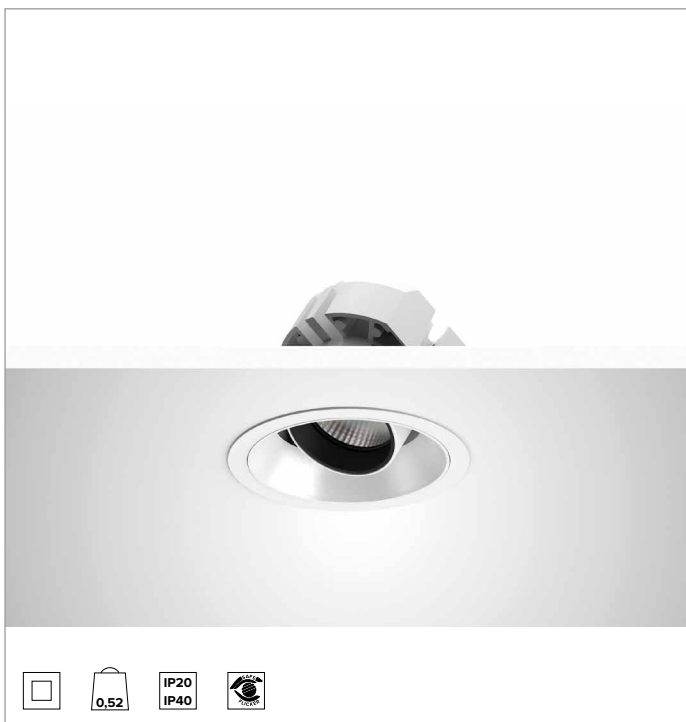

1T8736EL | CTEVO ARCHITECTURAL 105

Projecteur encastrable orientable à LED en version trim

	4000K	H(m)	D(m)	Emax(lx)
	Ra90		48°	
	Fixture Power	20W	1	0.88
	Source Flux	2451lm	2	1.77
	Fixture Flux	1878lm	3	2.65
	Efficacy	93lm/W	4	3.53
TS1308	Imax=1378cd/klm	Imax	3379cd	5
			4.41	134

CCT nominale : 4000K

Durée utile (L80/B10) : >50000h tq +25°C

CARACTÉRISTIQUES DE L'ÉCLAIRAGE

MWFL - optique de précision avec anneau cut-off en silicone noir. Version avec réflecteur à facettes convexes en aluminium anodisé spéculaire et filtre holographique diffuseur. UGR<19 (EN 12464-1).

Corps et dissipateur en aluminium blanc moulé sous pression. Couvercle blanc. Corps optique inclinable jusqu'à 30°, avec blocage mécanique du pointage et règle graduée, et orientable à 358°. Version trim avec anneau intégré blanc.