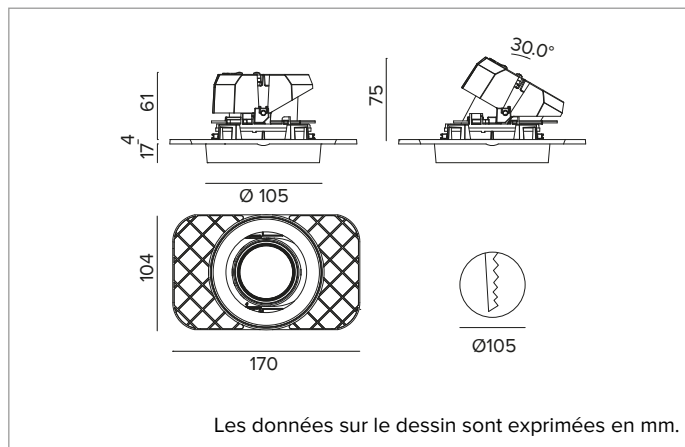

1T8752ELTR | CTEVO ARCHITECTURAL 105

Projecteur encastrable à LED en version trimless

	4000K	H(m)	D(m)	Emax(lx)
	Ra90		14°	
	Fixture Power	21W	1	0.24
	Source Flux	2001lm	2	0.49
	Fixture Flux	1420lm	3	0.73
	Efficacy	66lm/W	4	0.97
TS1304	Imax=6835cd/klm	Imax	13676cd	5
			1.21	547

CCT nominale : 4000K

Durée utile (L80/B10) : >50000h tq +25°C

CARACTÉRISTIQUES DE L'ÉCLAIRAGE

SP - optique de précision avec anneau cut-off en silicone noir. Version avec réflecteur à facettes convexes en aluminium anodisé spéculaire et filtre holographique diffuseur. UGR<19 (EN 12464-1).