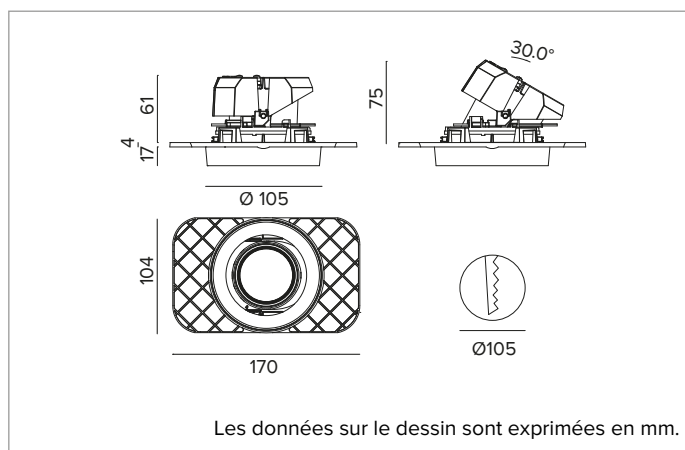

1T8761ELTR | CTEVO ARCHITECTURAL 105

Projecteur encastrable à LED en version trimless

	3500K	H(m)	D(m)	Emax(lx)		
	Ra90			31°		
	Fixture Power	20W	1	0.56	5795	
	Source Flux	2356lm	2	1.12	1449	
	Fixture Flux	1821lm	3	1.67	644	
	Efficacy	91lm/W	4	2.23	362	
TS1306	Imax=2459cd/klm	Imax	5795cd	5	2.79	232

CCT nominale : 3500K

Durée utile (L80/B10) : >50000h tq +25°C

CARACTÉRISTIQUES DE L'ÉCLAIRAGE

FL - optique de précision avec anneau cut-off en silicone noir. Version avec réflecteur à facettes convexes en aluminium anodisé spéculaire et filtre holographique diffuseur. UGR<19 (EN 12464-1).