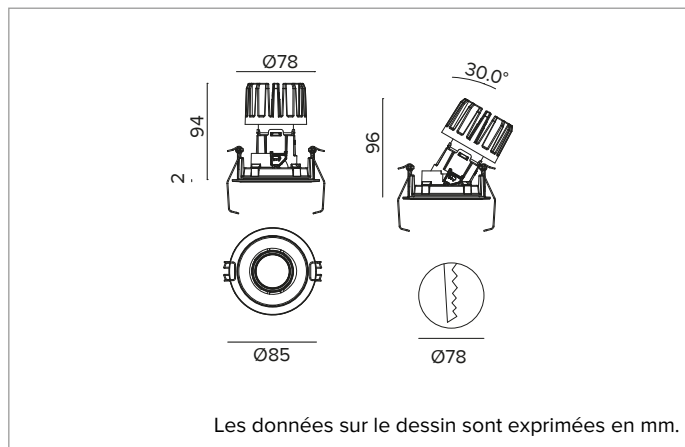

1T8823EL | CCTEVO ARCHITECTURAL 78

Projecteur encastrable orientable à LED en version trim

	3000K	H(m)	D(m)	Emax(lx)
	Ra90		42°	
Fixture Power	13W	1	0.76	2603
Source Flux	1606lm	2	1.52	651
Fixture Flux	1187lm	3	2.28	289
Efficacy	91lm/W	4	3.04	163
TS1343	Imax=1621cd/klm	Imax	2603cd	5
			3.80	104

CCT nominale : 3000K

Durée utile (L80/B10) : >50000h tq +25°C

CARACTÉRISTIQUES DE L'ÉCLAIRAGE

Version MWFL - porte-optique moulé en plastique blanc, avec optique de précision à facettes convexes en aluminium anodisé spéculaire, filtre holographique diffuseur et anneau cut-off en silicone noir. UGR<19 (EN 12464-1).