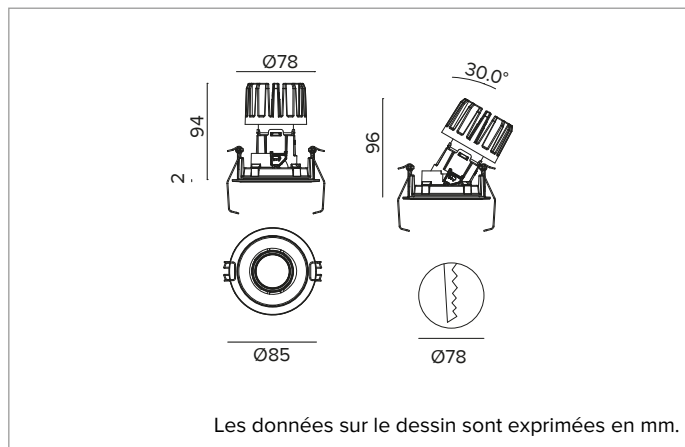

## Projecteur encastrable orientable à LED en version trim

	3500K	H(m)	D(m)	E <sub>max</sub> (lx)
	Ra90		42°	
Fixture Power	13W	1	0.76	2705
Source Flux	1669lm	2	1.52	676
Fixture Flux	1233lm	3	2.28	301
Efficacy	94lm/W	4	3.04	169
TS1343	I <sub>max</sub> =1621cd/klm	I <sub>max</sub>	2705cd	5
			3.80	108