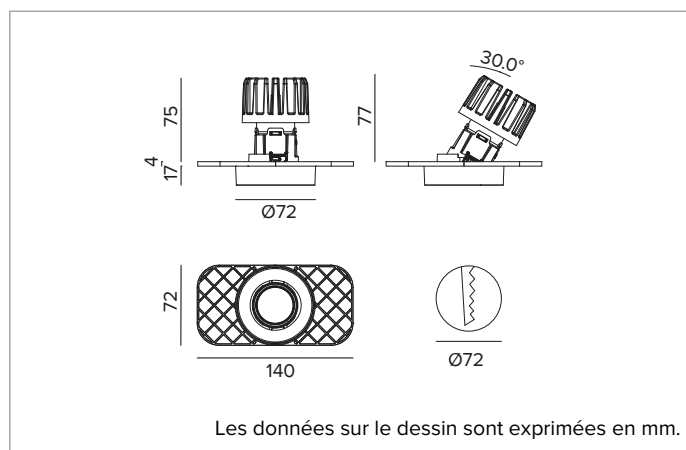

1T8832ELTR | CCTEVO ARCHITECTURAL 78

Projecteur encastrable à LED en version trimless

		3500K	H(m)	D(m)	E _{max} (lx)
		Ra90		27°	
		Fixture Power	13W	1	0.48
		Source Flux	1669lm	2	0.95
		Fixture Flux	1192lm	3	1.43
		Efficacy	91lm/W	4	1.91
TS1342	I _{max} =2835cd/klm	I _{max}	4731cd	5	2.38

CCT nominale : 3500K

Durée utile (L80/B10) : >50000h tq +25°C

CARACTÉRISTIQUES DE L'ÉCLAIRAGE

Version FL - porte-optique moulé en plastique noir, avec optique de précision en polycarbonate métallisé, filtre holographique diffuseur et anneau cut-off en silicone noir. UGR<19 (EN 12464-1).