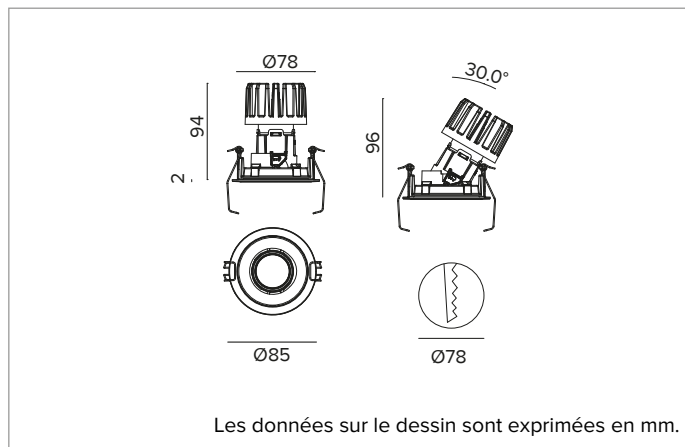

1T8832EL | CTEVO ARCHITECTURAL 78

Projecteur encastrable orientable à LED en version trim

		3500K	H(m)	D(m)	E _{max} (lx)
		Ra90		27°	
		Fixture Power	13W	1	0.48
		Source Flux	1669lm	2	0.95
		Fixture Flux	1192lm	3	1.43
		Efficacy	91lm/W	4	1.91
TS1342	I _{max} =2835cd/klm	I _{max}	4731cd	5	2.38

CCT nominale : 3500K

Durée utile (L80/B10) : >50000h tq +25°C

CARACTÉRISTIQUES DE L'ÉCLAIRAGE

Version FL - porte-optique moulé en plastique noir, avec optique de précision en polycarbonate métallisé, filtre holographique diffuseur et anneau cut-off en silicône noir. UGR<19 (EN 12464-1).