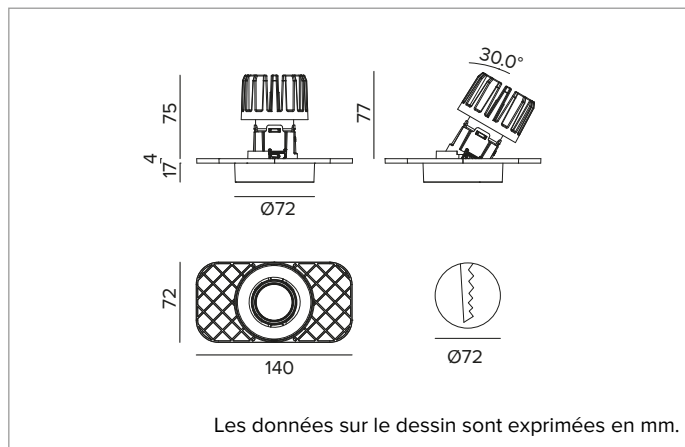

1T8834ELTR | CCTEVO ARCHITECTURAL 78

Projecteur encastrable à LED en version trimless

	2700K	H(m)	D(m)	Emax(lx)
	Ra90		42°	
	Fixture Power	13W	1	0.76
	Source Flux	1507lm	2	1.52
	Fixture Flux	1114lm	3	2.28
	Efficacy	85lm/W	4	3.04
TS1343	I _{max} =1621cd/klm	I _{max}	2443cd	5
			3.80	98

CCT nominale : 2700K

Durée utile (L80/B10) : >50000h tq +25°C

CARACTÉRISTIQUES DE L'ÉCLAIRAGE

Version MWFL - porte-optique moulé en plastique noir, avec optique de précision à facettes convexes en aluminium anodisé spéculaire, filtre holographique diffuseur et anneau cut-off en silicone noir. UGR<19 (EN 12464-1).