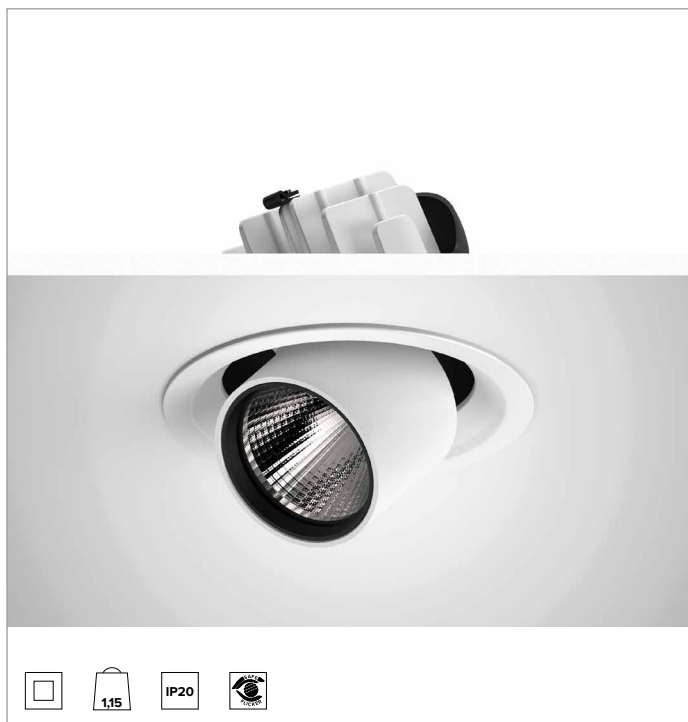

1T9126EL | CTEVO EXTRACTIBLE 162

Projecteur LED à encastrer orientable et amovible

	2700K	H(m)	D(m)	Emax(lx)		
	Ra90			47°		
	Fixture Power	55W	1	0.87	8637	
	Source Flux	6152lm	2	1.74	2159	
	Fixture Flux	4949lm	3	2.61	960	
	Efficacy	90lm/W	4	3.48	540	
TS1317	Imax=1407cd/klm	Imax	8655cd	5	4.34	345