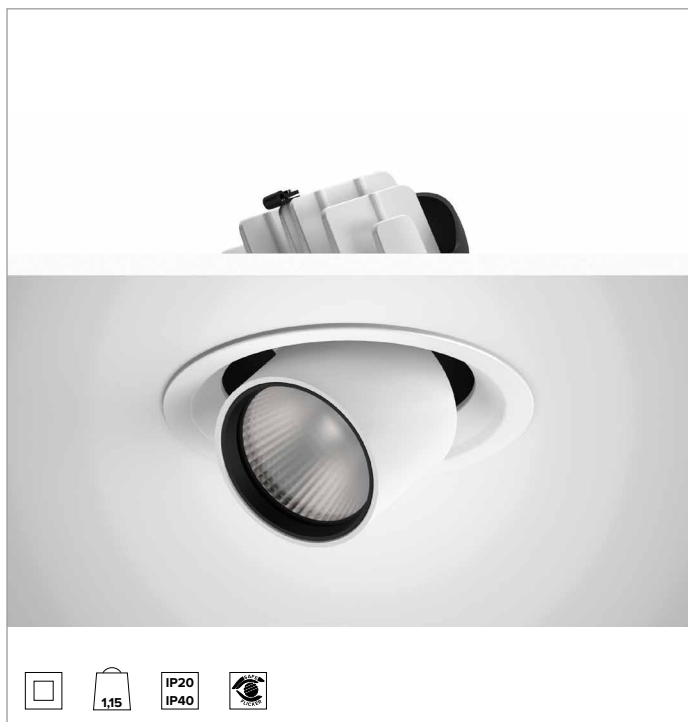

1T9131EL | CCTEVO EXTRACTIBLE 162

Projecteur LED à encastrer orientable et amovible

	3500K	H(m)	D(m)	Emax(lx)		
	Ra90		48°			
	Fixture Power	41W	1	0.89	6535	
	Source Flux	4920lm	2	1.78	1634	
	Fixture Flux	3857lm	3	2.66	726	
	Efficacy	94lm/W	4	3.55	408	
TS1316	Imax=1365cd/klm	Imax	6714cd	5	4.44	261

Corps et dissipateur en aluminium blanc moulé sous pression. Système de rotation à friction sur charnière, corps de l'appareil inclinable de -25°/+75° et orientable à 355° avec système de pointage manuel. Version trim avec anneau intégré blanc.