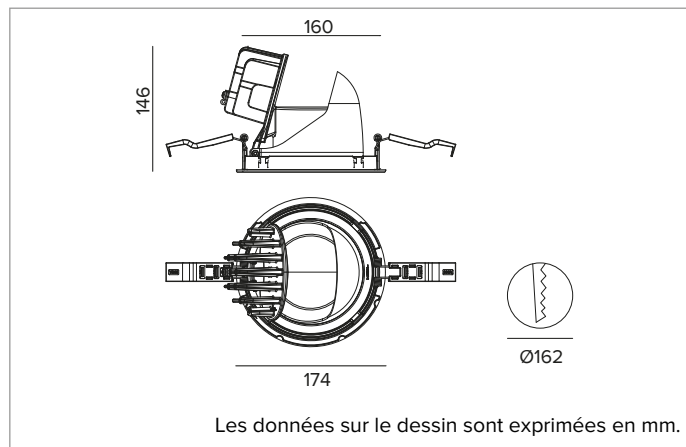

1T9131EL | CCTEVO EXTRACTIBLE 162

Projecteur LED à encastrer orientable et amovible

	3500K	H(m)	D(m)	Emax(lx)		
	Ra90		48°			
	Fixture Power	41W	1	0.89	6535	
	Source Flux	4920lm	2	1.78	1634	
	Fixture Flux	3857lm	3	2.66	726	
	Efficacy	94lm/W	4	3.55	408	
TS1316	Imax=1365cd/klm	Imax	6714cd	5	4.44	261

CCT nominale : 3500K

Durée utile (L80/B10) : >50000h tq +25°C

CARACTÉRISTIQUES DE L'ÉCLAIRAGE

MWFL - optique de précision avec anneau cut-off en silicone noir. Réflecteur à facettes convexes en aluminium anodisé spéculaire et filtre holographique diffuseur. UGR<19 (EN 12464-1).