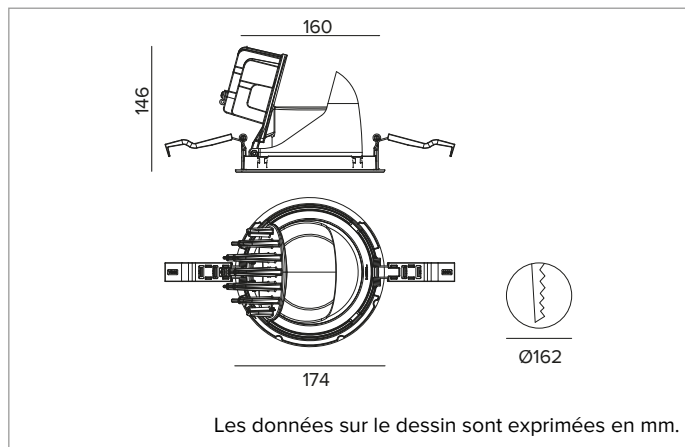

1T9134EL | CTEVO EXTRACTIBLE 162

Projecteur LED à encastrer orientable et amovible

	4000K	H(m)	D(m)	Emax(lx)
	Ra90		48°	
	Fixture Power	41W	1	0.89 6799
	Source Flux	5119lm	2	1.78 1700
	Fixture Flux	4013lm	3	2.66 755
	Efficacy	98lm/W	4	3.55 425
TS1316	Imax=1365cd/klm	Imax	6986cd	5 4.44 272