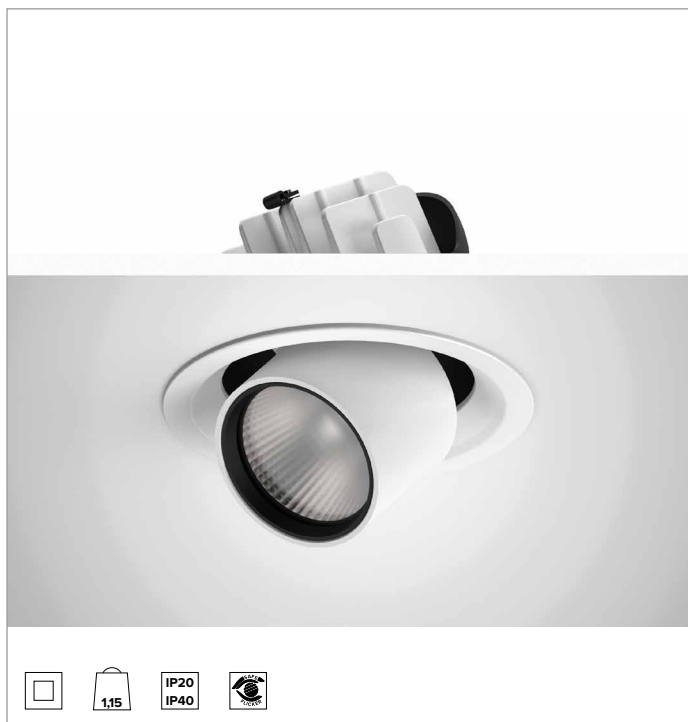

1T9134EL | CTEVO EXTRACTIBLE 162

Projecteur LED à encastrer orientable et amovible

	4000K	H(m)	D(m)	Emax(lx)
	Ra90		48°	
	Fixture Power	41W	1	0.89 6799
	Source Flux	5119lm	2	1.78 1700
	Fixture Flux	4013lm	3	2.66 755
	Efficacy	98lm/W	4	3.55 425
TS1316	Imax=1365cd/klm	Imax	6986cd	5 4.44 272

Corps et dissipateur en aluminium blanc moulé sous pression. Système de rotation à friction sur charnière, corps de l'appareil inclinable de -25°/+75° et orientable à 355° avec système de pointage manuel. Version trim avec anneau intégré blanc.