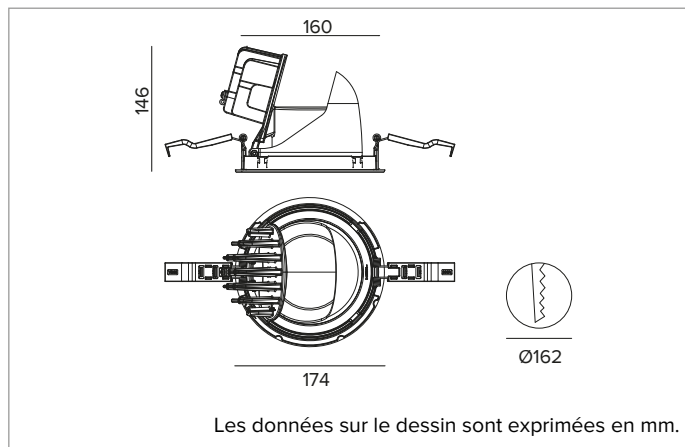

1T9137EL | CTEVO EXTRACTIBLE 162

Projecteur LED à encastrer orientable et amovible

		2700K	H(m)	D(m)	Emax(lx)	
		Ra90			57°	
Fixture Power	41W	1	1.09	4168		
Source Flux	4463lm	2	2.19	1042		
Fixture Flux	3477lm	3	3.28	463		
Efficacy	85lm/W	4	4.37	261		
TS1319	I _{max} =967cd/klm	I _{max}	4315cd	5	5.46	167

CCT nominale : 2700K

Durée utile (L80/B10) : >50000h tq +25°C

CARACTÉRISTIQUES DE L'ÉCLAIRAGE

WFL - optique de précision avec anneau cut-off en silicone noir. Réflecteur à facettes convexes en aluminium anodisé spéculaire et filtre holographique diffuseur. UGR<19 (EN 12464-1).