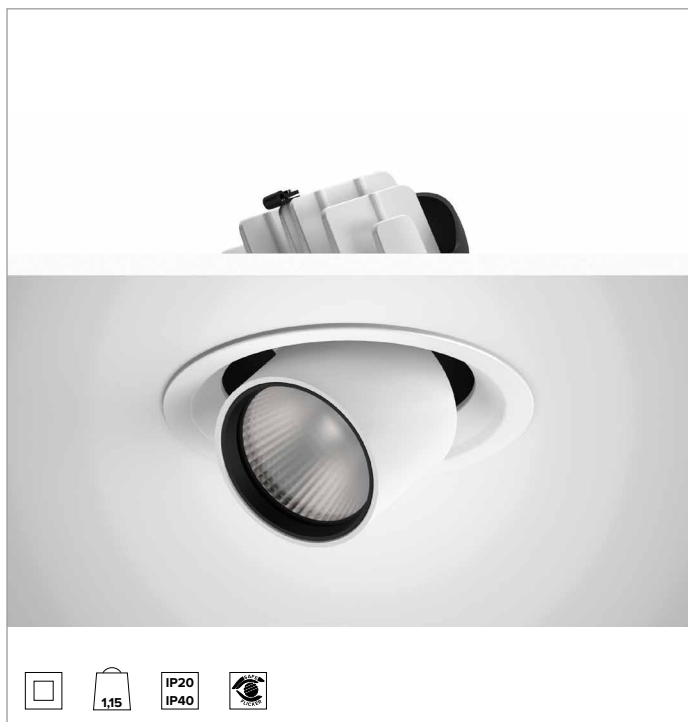

1T9140EL | CTEVO EXTRACTIBLE 162

Projecteur LED à encastrer orientable et amovible

		3000K	H(m)	D(m)	E _{max} (lx)
		Ra90			57°
		Fixture Power	41W	1	1.09 4532
		Source Flux	4853lm	2	2.19 1133
		Fixture Flux	3781lm	3	3.28 504
		Efficacy	92lm/W	4	4.37 283
TS1319	I _{max} =967cd/klm	I _{max}	4692cd	5	5.46 181

R_g : 101

CCT nominale : 3000K

Durée utile (L80/B10) : >50000h tq +25°C

CARACTÉRISTIQUES DE L'ÉCLAIRAGE

WFL - optique de précision avec anneau cut-off en silicone noir. Réflecteur à facettes convexes en aluminium anodisé spéculaire et filtre holographique diffuseur. UGR<19 (EN 12464-1).

Corps et dissipateur en aluminium blanc moulé sous pression. Système de rotation à friction sur charnière, corps de l'appareil inclinable de -25°/+75° et orientable à 355° avec système de pointage manuel. Version trim avec anneau intégré blanc.